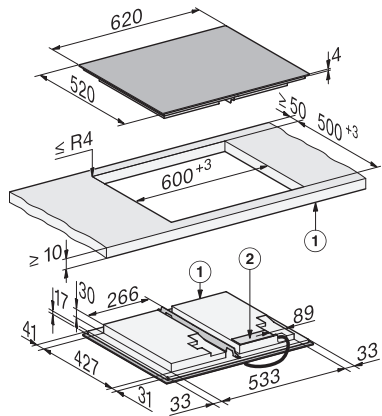

KM 8665 FL

Samostatná indukčná varná doska

620 mm | Celá plocha | pripravené pre M Sense

EAN: 4002516951940 / Číslo materiálu: 12911610 / Číslo starého materiálu: 26186651D

Doba do automatického zapnutia v pohotovostnom režime v min	10
Doba do automatického zapnutia v pohotovostnom režime pri pripojení na sieť v min	10
Komfort pri údržbe	
Ľahko udržateľná sklokeramika	•
Bezpečnosť	
Bezpečnostné vypínanie	•
Blokovacia funkcia	•
Zablokovanie sprevádzkovania	•
Integrovaný ochladzovací ventilátor	•
Ochrana proti prehriatiu	•
Indikácia zostatkového tepla	•
Technické údaje	
Rozmery (v x š x h) v mm	51 x 620 x 520
Rozmery (v x š) v mm	620 x 51 x 520
Rozmery v mm (šírka)	620
Rozmery v mm (výška)	51
Rozmery v mm (hĺbka)	520
Rozmery výrezu (š x h) pri inštalácii na pracovnú dosku v mm	600 mm x 500 mm
Rozmery výrezu vnútri (š x h) pri inštalácii bez rámu na zapustenie v mm	600/624 x 500/524
Montážna výška s pripojovacou skrinkou v mm	51
Rozmery výrezu v mm (šírka) pri prístroji s položením na pracovnú dosku	600 mm
Rozmery výrezu v mm (hĺbka) pri prístroji s položením na pracovnú dosku	500 mm
Vnútorný rozmer výrezu v mm (šírka) pri zabudovaní bez rámu na zapustenie	600
Vnútorný rozmer výrezu v mm (hĺbka) pri zabudovaní bez rámu na zapustenie	500
Hmotnosť v kg	13
Vonkajší rozmer výrezu v mm (šírka) pri zabudovaní bez rámu na zapustenie	624
Vonkajší rozmer výrezu v mm (hĺbka) pri zabudovaní bez rámu na zapustenie	524
Celkový príkon v kW	7,30
Napätie vo V	230
Frekvencia v Hz	50-60
Dodávané príslušenstvo	
Pripojovací kábel	Áno

KM 8665 FL

Samostatná indukčná varná doska

620 mm | Celá plocha | pripravené pre M Sense

KM8665FL surface-mounted (*Fußnote) Installation drawing

KM8665FL flush (*Fußnote) (Installation drawing)