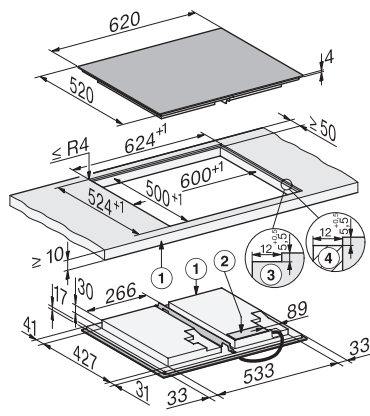

KM 8665 FL

Samostatná indukčná varná doska

620 mm | Celá plocha | pripravené pre M Sense

EAN: 4002516951940 / Číslo materiálu: 12911610 / Číslo starého materiálu: 26186651D

Doba do automatického zapnutia v pohotovostnom režime v min	10
Doba do automatického zapnutia v pohotovostnom režime pri pripojení na sieť v min	10
Komfort pri údržbe	
Ľahko udržateľná sklokeramika	•
Bezpečnosť	
Bezpečnostné vypínanie	•
Blokovacia funkcia	•
Zablokovanie sprevádzkovania	•
Integrovaný ochladzovací ventilátor	•
Ochrana proti prehriatiu	•
Indikácia zostatkového tepla	•
Technické údaje	
Rozmery (v x š x h) v mm	51 x 620 x 520
Rozmery (v x š) v mm	620 x 51 x 520
Rozmery v mm (šírka)	620
Rozmery v mm (výška)	51
Rozmery v mm (hĺbka)	520
Rozmery výrezu (š x h) pri inštalácii na pracovnú dosku v mm	600 mm x 500 mm
Rozmery výrezu vnútri (š x h) pri inštalácii bez rámu na zapustenie v mm	600/624 x 500/524
Montážna výška s pripojovacou skrinkou v mm	51
Rozmery výrezu v mm (šírka) pri prístroji s položením na pracovnú dosku	600 mm
Rozmery výrezu v mm (hĺbka) pri prístroji s položením na pracovnú dosku	500 mm
Vnútorný rozmer výrezu v mm (šírka) pri zabudovaní bez rámu na zapustenie	600
Vnútorný rozmer výrezu v mm (hĺbka) pri zabudovaní bez rámu na zapustenie	500
Hmotnosť v kg	13
Vonkajší rozmer výrezu v mm (šírka) pri zabudovaní bez rámu na zapustenie	624
Vonkajší rozmer výrezu v mm (hĺbka) pri zabudovaní bez rámu na zapustenie	524
Celkový príkon v kW	7,30
Napätie vo V	230
Frekvencia v Hz	50-60
Dodávané príslušenstvo	
Pripojovací kábel	Áno

KM 8665 FL

Samostatná indukčná varná doska

620 mm | Celá plocha | pripravené pre M Sense

KM8665FL surface-mounted (*Fußnote) Installation drawing

KM8665FL flush (*Fußnote) (Installation drawing)