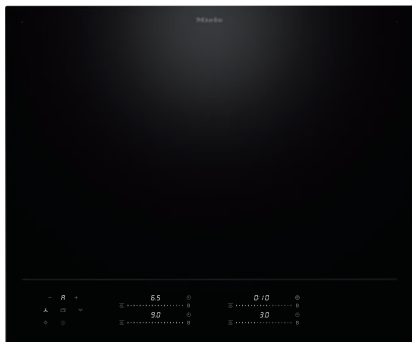

KM 8665 FL

Samostatná indukčná varná doska

620 mm | Celá plocha | pripravené pre M Sense

- Celoplošná indukcia až pre 4 kusy kuchynského riadu
- Presné nastavenia pomocou 4 posuvníkov MultiSlide, vrátane inteligentnej siete
- Pripravené na varenie a smaženie s riadom MSense– kompatibilné s M Sense
- Najkratšia doba rozohrievania vďaka intenzívnemu stupňu
- 620 mm mm šírka pre montáž na pracovnú dosku alebo na zapustenie

EAN: 4002516951940 / Číslo materiálu: 12911610 / Číslo starého materiálu: 26186651D

Všeobecné informácie	
označenie modelu	KM 8665 FL
Číslo materiálu výrobcu	12911610
EAN number	4002516951940
Marketingová trieda	Platinum
Spôsob ohrevu	
Spôsob ohrevu	Indukcia
Vyhotovenie	
Samostatne bez sporáka	•
Dizajn	
Elegantný sklokeramický povrch	•
Farba sklokeramiky	Čierna
Montáž bez rámu na zapustenie	•
Montáž položením na pracovnú dosku	•
Vybavenie varných zón	
Počet varných zón	1
Počet varných priestorov	1
Maximálny počet kuchynského riadu	4
1. varná zóna/varný priestor	
Pozícia	ľubovoľne voliteľné
Druh	Celá plocha
Veľkosť v mm	570x380
Max. výkon vo W	2600
Max. výkon s funkciou Booster vo W	3650
Komfort pri obsluhu	
Prepojenie s Miele@home	•
Con@ctivity	•
Rozpoznanie prítomnosti a veľkosti hrnca	•
M Sense ready	•
Ovládanie senzorovými tlačidlami	MultiSlide
Farba displeja	Biela
Inteligentné rozpoznávanie hrnca	•
Režim Profi	•
Funkcia Stop&Go	•
Ochrana pri utieraní	•
Funkcia Recall	•
Kuchynský budík	•
Automatika vypnutia	•
Automatika privedenia do varu	•
Udržiavanie teploty	•
Individuálne možnosti nastavenia (napr. signálne tóny)	•
Asistenčné programy	•
Hospodárnosť a udržateľnosť	
Príkion vo vypnutom stave vo W	0,3
Príkion v režime Stand-by vo W	0,8
Príkion v pohotovostnom režime pri pripojení na sieť vo W	2,0
Doba do automatického zapnutia vo vypnutom stave v min	10