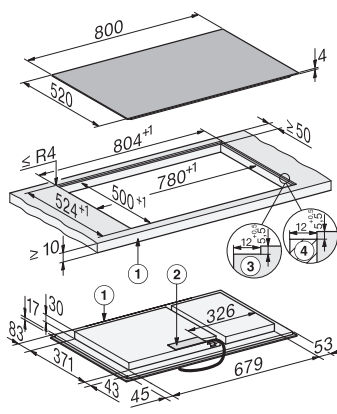

KM8585FL, KM8585FL MattFinish, KM8585-2FL, KM8585-2FL MattFinish, flush (*Fußnote) (Installation drawing)