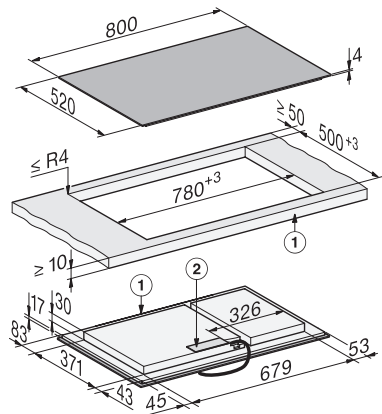

KM 8585 FL MattFinish

Samostatná indukčná varná doska

800 mm | Varná oblasť PowerFlex | pripravené pre M Sense | MattFinish

KM8585FL, KM8585FL MattFinish, KM8585-2FL, KM8585-2FL Mattfinish, surface-mounted (*Fußnote) Installation drawing