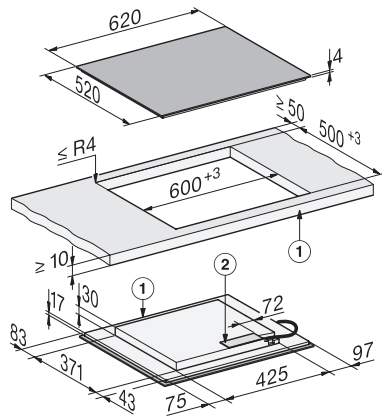

KM 8565 FL MattFinish

Samostatná indukčná varná doska

620 mm | Varné oblasti PowerFlex | M Sense pripravené | MattFinish

KM8565FL, KM8565FL MattFinish, surface-mounted (*Fußnote) Installation drawing