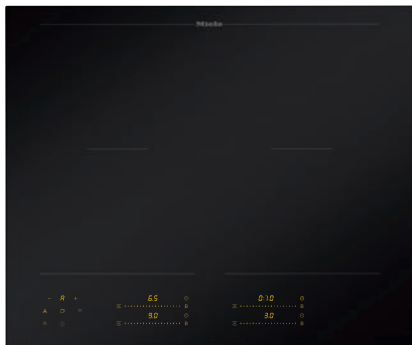

KM 8565 FL MattFinish

Samostatná indukčná varná doska

620 mm | Varné oblasti PowerFlex | M Sense pripravené | MattFinish

- Odolný matný povrch pre sofistikovaný dizajn kuchyne – MattFinish
- 4 varné zóny vrátane 2 výkonných varných častí PowerFlex
- Presné nastavenia pomocou 4 posuvníkov MultiSlide, vrátane inteligentnej siete
- Pripravené na varenie a smaženie s riadom MSense– kompatibilné s M Sense
- 620 mm mm šírka pre montáž na pracovnú dosku alebo na zapustenie
- Najkratšia doba rozohrievania vďaka intenzívnemu stupňu

EAN: 4002516951728 / Číslo materiálu: 12911530 / Číslo starého materiálu: 26185652D

Všeobecné informácie	
označenie modelu	KM 8565 FL MattFinish
Číslo materiálu výrobcu	12911530
EAN number	4002516951728
Marketingová trieda	Gold
Spôsob ohrevu	
Spôsob ohrevu	Indukcia
Vyhotovenie	
Samostatne bez sporáka	•
Dizajn	
Elegantný sklokeramický povrch	•
Farba sklokeramiky	Matná čierna
Povrch odolný voči poškrabaniu	MattFinish
Montáž bez rámu na zapustenie	•
Montáž položením na pracovnú dosku	•
Vybavenie varných zón	
Počet varných zón	4
Počet varných priestorov	2
Maximálny počet kuchynského riadu	4
Varné zóny PowerFlex	
Počet	4
Druh	Varná zóna PowerFlex
Veľkosť v mm	Ø 120 – 230
Max. výkon vo W	2100
Max. príkon Booster vo W	3650
1. varná zóna/varný priestor	
Pozícia	vľavo
Druh	Zóna varenia PowerFlex
Veľkosť v mm	230x390
Max. výkon vo W	4200
Max. výkon s funkciou Booster vo W	7360
2. varná zóna/varný priestor	
Pozícia	vpravo
Druh	Zóna varenia PowerFlex
Veľkosť v mm	230x390
Max. výkon vo W	4200
Max. výkon s funkciou Booster vo W	7360
Komfort pri obsluhu	
Prepojenie s Miele@home	•
Con@ctivity	•
Rozpoznanie prítomnosti a veľkosti hrnca	•
M Sense ready	•
Ovládanie senzorovými tlačidlami	MultiSlide
Farba displeja	Žltá
Inteligentné rozpoznávanie hrnca	•
Funkcia Stop&Go	•
Ochrana pri utieraní	•
Funkcia Recall	•