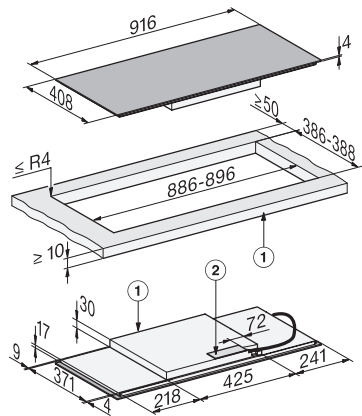

50-60

**Dodávané príslušenstvo**

Pripojovací kábel

Áno

KM 8575 FL

Samostatná indukčná varná doska

916 mm panoramatický dizajn | Varné oblasti PowerFlex | M Sense pripravené

KM8575FL surface-mounted (\*Fußnote) Installation drawing