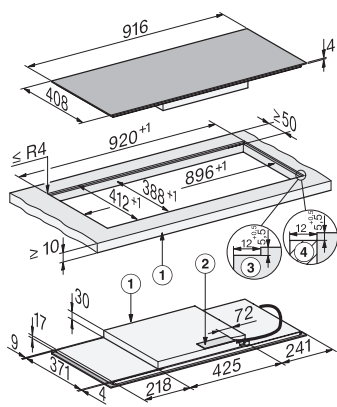

50-60

**Dodávané príslušenstvo**

Pripojovací kábel

Áno

KM 8575 FL

Samostatná indukčná varná doska

916 mm panoramatický dizajn | Varné oblasti PowerFlex | M Sense pripravené

KM8575FL surface-mounted (\*Fußnote) Installation drawing