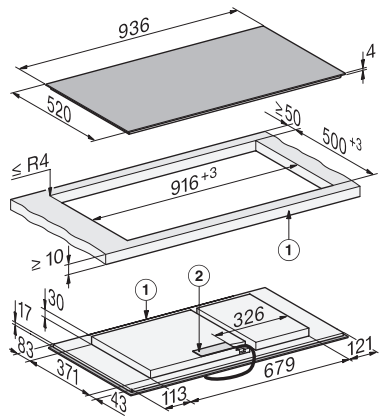

KM 8595 FL

Samostatná indukčná varná doska

936 mm | Varné oblasti PowerFlex | M Sense pripravené

KM8595FL, KM8595FL MattFinish, KM8595-2FL,
KM8595-2FL MattFinish, surface-mounted (*Fußnote)
Installation drawing