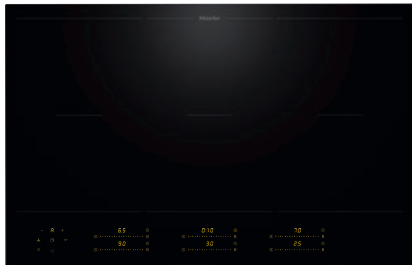

KM 8585 FL

Samostatná indukčná varná doska

800 mm | Varná oblasť PowerFlex | pripravené pre M Sense

EAN: 4002516951186 / Číslo materiálu: 12911480 / Číslo starého materiálu: 26185851D

Vonkajší rozmer výrezu v mm (šírka) pri zabudovaní bez rámu na zapustenie 804

Vonkajší rozmer výrezu v mm (hĺbka) pri zabudovaní bez rámu na zapustenie 524

Celkový príkon v kW 11,04

Dĺžka elektrického vedenia v m 1,6

Napätie vo V 230

Frekvencia v Hz 50-60

Dodávané príslušenstvo

Pripojovací kábel Áno