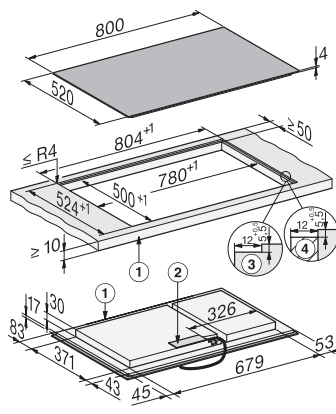

KM8585FL, KM8585FL MattFinish, KM8585-2FL,
KM8585-2FL MattFinish, flush (*Fußnote) (Installation
drawing)