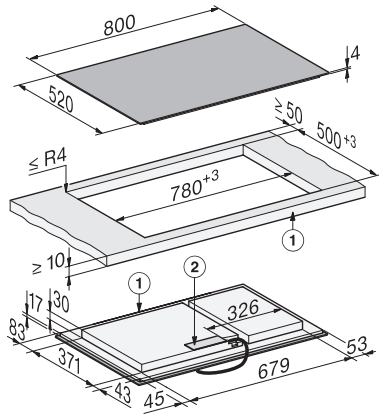

KM 8585 FL

Samostatná indukčná varná doska

800 mm | Varná oblasť PowerFlex | pripravené pre M Sense

KM8585FL, KM8585FL MattFinish, KM8585-2FL,
KM8585-2FL Mattfinish, surface-mounted (*Fußnote)
Installation drawing