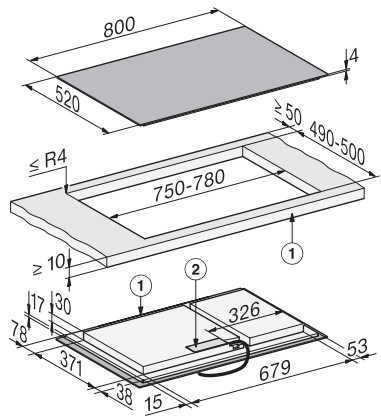

KM 8484 FL

Samostatná indukčná varná doska

806 mm | Individuálne varné zóny a varná oblasť PowerFlex XL

KM8484FL surface-mounted (*Fußnote) Installation drawing