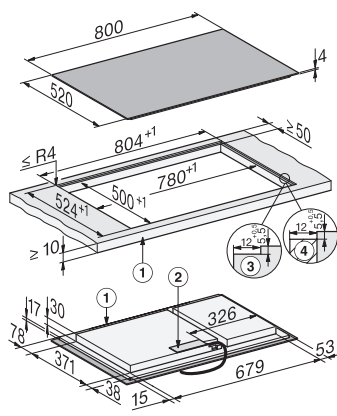

KM8484FL flush (*Fußnote) (Installation drawing)