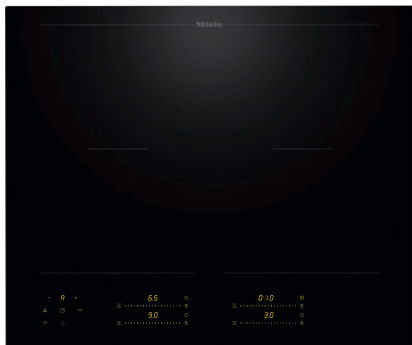

KM 8565 FL

Samostatná indukčná varná doska

620 mm | Varné oblasti PowerFlex | M Sense pripravené

- 4 varné zóny vrátane 2 výkonných varných častí PowerFlex
- Presné nastavenia pomocou 4 posuvníkov MultiSlide, vrátane inteligentnej siete
- Pripravené na varenie a smaženie s riadom MSense – kompatibilné s M Sense
- Najkratšia doba rozohrievania vďaka intenzívnemu stupňu
- 620 mm mm šírka pre montáž na pracovnú dosku alebo na zapustenie

EAN: 4002516951292 / Číslo materiálu: 12911440 / Číslo starého materiálu: 26185651D

Všeobecné informácie	
označenie modelu	KM 8565 FL
Číslo materiálu výrobcu	12911440
EAN number	4002516951292
Marketingová trieda	Gold
Spôsob ohrevu	
Spôsob ohrevu	Indukcia
Vyhotovenie	
Samostatne bez sporáka	•
Dizajn	
Elegantný sklokeramický povrch	•
Farba sklokeramiky	Čierna
Montáž bez rámu na zapustenie	•
Montáž položením na pracovnú dosku	•
Vybavenie varných zón	
Počet varných zón	4
Počet varných priestorov	2
Maximálny počet kuchynského riadu	4
Varné zóny PowerFlex	
Počet	4
Druh	Varná zóna PowerFlex
Veľkosť v mm	Ø 120 – 230
Max. výkon vo W	2100
Max. príkon Booster vo W	3650
1. varná zóna/varný priestor	
Pozícia	vľavo
Druh	Zóna varenia PowerFlex
Veľkosť v mm	230x390
Max. výkon vo W	4200
Max. výkon s funkciou Booster vo W	7360
2. varná zóna/varný priestor	
Pozícia	vpravo
Druh	Zóna varenia PowerFlex
Veľkosť v mm	230x390
Max. výkon vo W	4200
Max. výkon s funkciou Booster vo W	7360
Komfort pri obsluhu	
Prepojenie s Miele@home	•
Con@ctivity	•
Rozpoznanie prítomnosti a veľkosti hrnca	•
M Sense ready	•
Ovládanie senzorovými tlačidlami	MultiSlide
Farba displeja	Žltá
Inteligentné rozpoznávanie hrnca	•
Funkcia Stop&Go	•
Ochrana pri utieraní	•
Funkcia Recall	•
Kuchynský budík	•