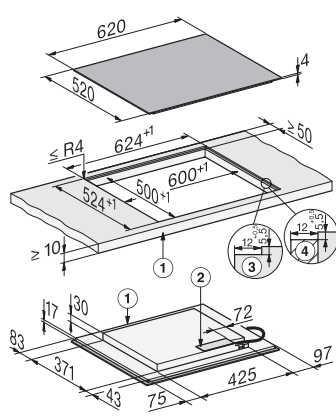

Pripojovací kábel

Áno

KM 8565 FL

Samostatná indukčná varná doska

620 mm | Varné oblasti PowerFlex | M Sense pripravené

KM8565FL, KM8565FL MattFinish, surface-mounted (*Fußnote) Installation drawing

KM8565FL, KM8565FL MattFinish, flush (*Fußnote) (Installation drawing)