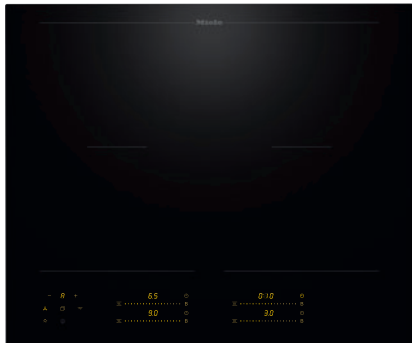

KM 8565 FL

Samostatná indukčná varná doska

620 mm | Varné oblasti PowerFlex | M Sense pripravené

EAN: 4002516951292 / Číslo materiálu: 12911440 / Číslo starého materiálu: 26185651D

Frekvencia v Hz

50-60

Dodávané príslušenstvo

Pripojovací kábel

Áno