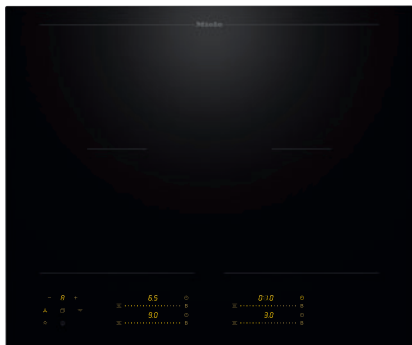

KM 8565 FL

Samostatná indukčná varná doska

620 mm | Varné oblasti PowerFlex | M Sense pripravené

EAN: 4002516951292 / Číslo materiálu: 12911440 / Číslo starého materiálu: 26185651D

Automatika vypnutia	•
Automatika privedenia do varu	•
Udržiavanie teploty	•
Individuálne možnosti nastavenia (napr. signálne tóny)	•
Asistenčné programy	•
Hospodárnosť a udržateľnosť	
Príkion vo vypnutom stave vo W	0,3
Príkion v režime Stand-by vo W	0,8
Príkion v pohotovostnom režime pri pripojení na sieť vo W	2,0
Doba do automatického zapnutia vo vypnutom stave v min	10
Doba do automatického zapnutia v pohotovostnom režime v min	10
Doba do automatického zapnutia v pohotovostnom režime pri pripojení na sieť v min	10
Komfort pri údržbe	
Ľahko udržateľná sklokeramika	•
Bezpečnosť	
Bezpečnostné vypínanie	•
Blokovacia funkcia	•
Zablokovanie sprevádzkovania	•
Integrovaný ochladzovací ventilátor	•
Ochrana proti prehriatiu	•
Indikácia zostatkového tepla	•
Technické údaje	
Rozmery (v x š x h) v mm	51 x 620 x 520
Rozmery (v x š) v mm	620 x 51 x 520
Rozmery v mm (šírka)	620
Rozmery v mm (výška)	51
Rozmery v mm (hĺbka)	520
Rozmery výrezu (š x h) pri inštalácii na pracovnú dosku v mm	600 mm x 500 mm
Rozmery výrezu vnútri (š x h) pri inštalácii bez rámu na zapustenie v mm	600/624 x 500/524
Montážna výška s pripojovacou skrinkou v mm	51
Rozmery výrezu v mm (šírka) pri prístroji s položením na pracovnú dosku	600 mm
Rozmery výrezu v mm (hĺbka) pri prístroji s položením na pracovnú dosku	500 mm
Vnútorň rozmer výrezu v mm (šírka) pri zabudovaní bez rámu na zapustenie	600
Vnútorň rozmer výrezu v mm (hĺbka) pri zabudovaní bez rámu na zapustenie	500
Hmotnosť v kg	10
Vonkajší rozmer výrezu v mm (šírka) pri zabudovaní bez rámu na zapustenie	624
Vonkajší rozmer výrezu v mm (hĺbka) pri zabudovaní bez rámu na zapustenie	524
Celkový príkion v kW	7,36
Dĺžka elektrického vedenia v m	1,6
Napätie vo V	230