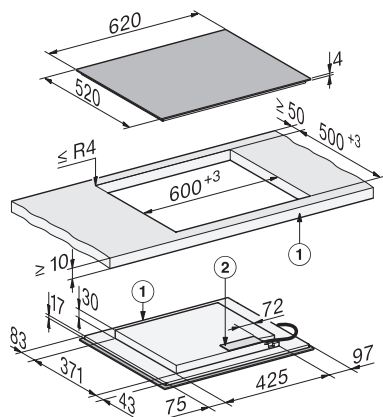

KM 8565 FL

Samostatná indukčná varná doska

620 mm | Varné oblasti PowerFlex | M Sense pripravené

KM8565FL, KM8565FL MattFinish, surface-mounted (*Fußnote) Installation drawing