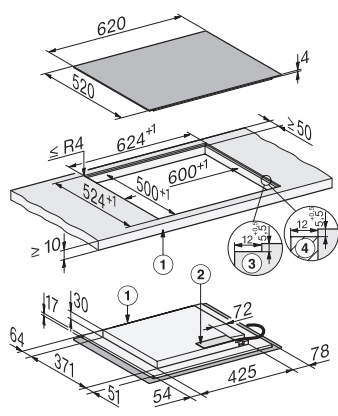

KM8462FL flush (*Fußnote) (Installation drawing)