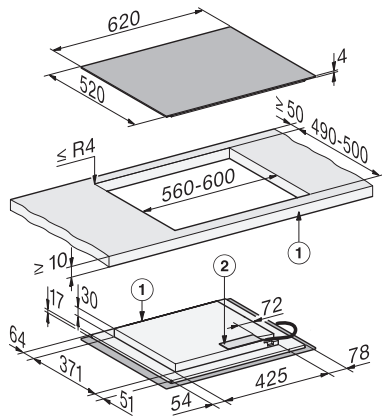

KM 8462 FL

Samostatná indukčná varná doska

620 mm | Individuálne varné zóny a varná oblasť PowerFlex

KM8462FL surface-mounted (*Fußnote) Installation drawing