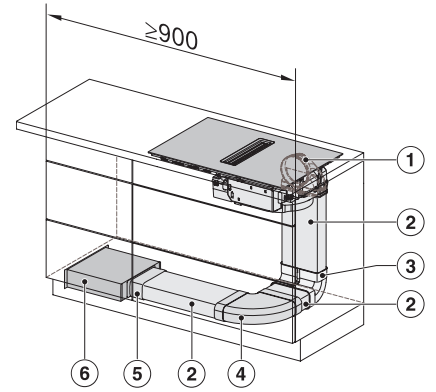

KMDA7272-1FL/FR, KMDA7473-1FL/FR, KMDA7272FL/FR, KMDA7473FL/FR – Installation variant 14 Circulating air