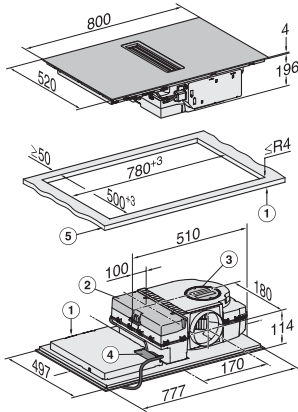

KMDA7272-1FL, KMDA7272FL, KMDA7473FL, KMDA7473-1FL