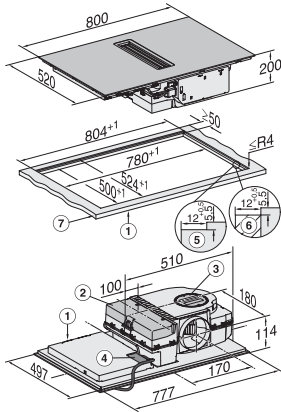

KMDA 7272-1 FL Silence

Indukčná varná doska s integrovaným odsávačom pár

800 mm | Odsávanie a recirkulácia | SilenceMotor | Individuálne varné zóny |

KMDA7272-1FL, KMDA7272FL, KMDA7473FL, KMDA7473-1FL – flush