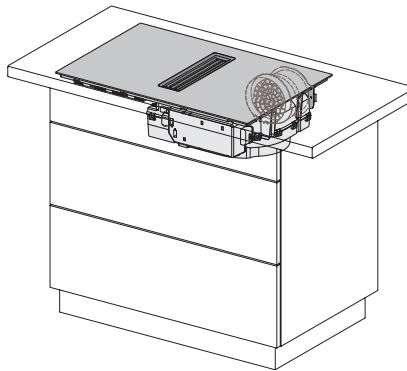

KMDA7272-1FL/FR, KMDA7473-1FL/FR, KMDA7272FL/FR, KMDA7473FL/FR, Plug&Play