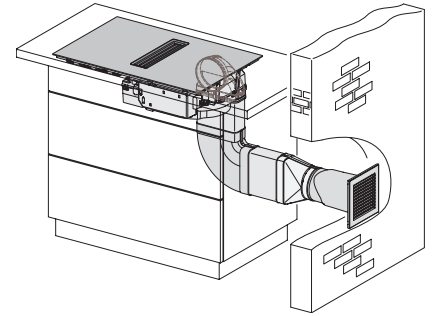

Indukčná varná doska s integrovaným odsávačom pár

800 mm | Odsávanie a recirkulácia | SilenceMotor | Individuálne varné zóny |

KMDA7272-1FL, KMDA7272FL, KMDA7473FL, KMDA7473-1FL – flush

KMDA7272-1FL, KMDA7272FL, KMDA7473FL, KMDA7473-1FL