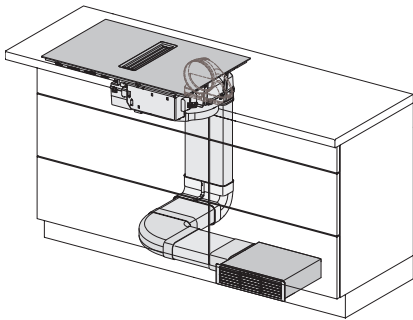

KMDA 7272-1 FL Silence

Indukčná varná doska s integrovaným odsávačom pár

800 mm | Odsávanie a recirkulácia | SilenceMotor | Individuálne varné zóny |