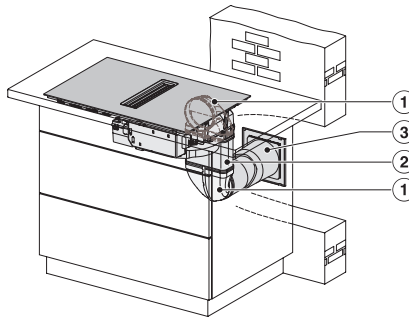

KMDA 7272-1 FL Silence

Indukčná varná doska s integrovaným odsávačom pár

800 mm | Odsávanie a recirkulácia | SilenceMotor | Individuálne varné zóny |