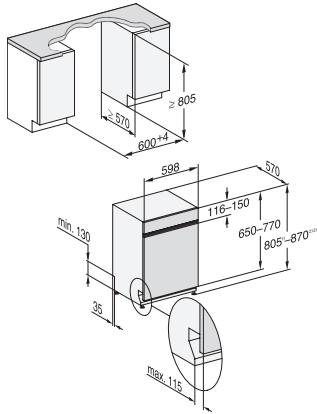

G 7040 SCi AutoDos

Zabudovateľná umývačka riadu

A | 43 dB | príborová zásuvka | koše ExtraComfort | AutoDos | Miele@home

G7000, integrated dishwasher, 60cm (installation drawing)