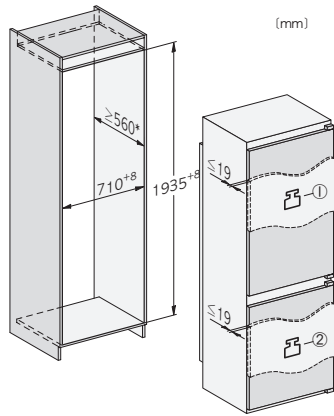

KFN 7934 D

XXL vstavaná chladnička s mrazničkou, výška výklenku 194 cm
s DailyFresh a NoFrost v šírke 75 cm pre viac úložného priestoru.

EAN: 4002516880783 / Číslo materiálu: 12790400 /
Číslo starého materiálu: 38793400EU1

Max. šírka výklenku v mm	718
Min. výška výklenku v mm	1935
Max. výška výklenku v mm	1943
Hĺbka výklenku v mm	560
Šírka prístroja v mm	708
Výška prístroja v mm	1935
Hĺbka prístroja v mm	548
Hmotnosť v kg	72,8
Upevňovacia technika	Pevné dverka
Max. hmotnosť čelných dveriek chladiacej časti v kg	20
Max. hmotnosť čelných dveriek mraziacej časti v kg	19
Klimatická trieda	SN-T
Chladiaca zóna v l	284
4-hviezdičková mraziaca zóna v l	98
Celkový úžitkový objem v l	382
Doba skladovania pri poruche v h	13
Kapacita mrazenia v kg/24 h	10,00
Trieda emisie hluku prenášaného vzduchom (A – D)	B
Emisie hluku prenášaného vzduchom v dB(A) re1pW	33
Príkon v miliampéroch (mA)	1000
Napätie vo V	220-240
Istenie v A	10
Počet fáz	1
Frekvencia v Hz	50
Dĺžka elektrického vedenia v m	2,3
Výmena žiarovky	Servisná služba
Dodávané príslušenstvo	
Priehradka na vajíčka	•
Miska na kocky ľadu	•

KFN 7934 D

XXL vstavaná chladnička s mrazničkou, výška výklenku 194 cm s DailyFresh a NoFrost v šírke 75 cm pre viac úložného priestoru.

KFN7934D, XXL built-in, side view

KFN7934D, XXL built-in

KFN7934D, XXL built-in, installation