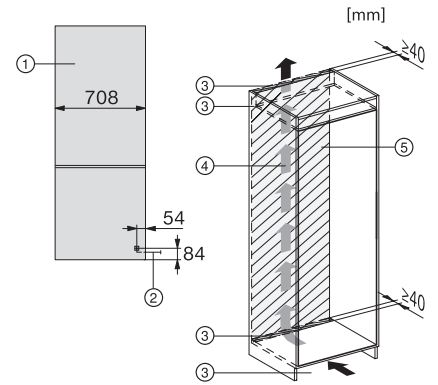

Max. šírka výklenku v mm	718
Min. výška výklenku v mm	1935
Max. výška výklenku v mm	1943
Hĺbka výklenku v mm	560
Šírka prístroja v mm	708
Výška prístroja v mm	1935
Hĺbka prístroja v mm	548
Hmotnosť v kg	72,8
Upevňovacia technika	Pevné dverka
Max. hmotnosť čelných dveriek chladiacej časti v kg	20
Max. hmotnosť čelných dveriek mraziacej časti v kg	19
Klimatická trieda	SN-T
Chladiaca zóna v l	284
4-hviezdičková mraziaca zóna v l	98
Celkový úžitkový objem v l	382
Doba skladovania pri poruche v h	13
Kapacita mrazenia v kg/24 h	10,00
Trieda emisie hluku prenášaného vzduchom (A – D)	B
Emisie hluku prenášaného vzduchom v dB(A) re1pW	33
Príkon v miliampéroch (mA)	1000
Napätie vo V	220-240
Istenie v A	10
Počet fáz	1
Frekvencia v Hz	50
Dĺžka elektrického vedenia v m	2,3
Výmena žiarovky	Servisná služba
Dodávané príslušenstvo	
Priehradka na vajíčka	•
Miska na kocky ľadu	•

KFN 7934 D

XXL vstavaná chladnička s mrazničkou, výška výklenku 194 cm s DailyFresh a NoFrost v šírke 75 cm pre viac úložného priestoru.

KFN7934D, XXL built-in, side view

KFN7934D, XXL built-in

KFN7934D, XXL built-in, installation