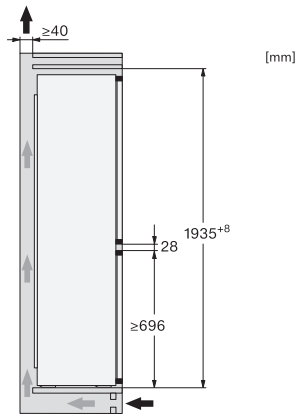

KFN 7934 D

XXL vstavaná chladnička s mrazničkou, výška výklenku 194 cm
s DailyFresh a NoFrost v šírke 75 cm pre viac úložného priestoru.

EAN: 4002516880783 / Číslo materiálu: 12790400 /
Číslo starého materiálu: 38793400EU1

Max. šírka výklenku v mm	718
Min. výška výklenku v mm	1935
Max. výška výklenku v mm	1943
Hĺbka výklenku v mm	560
Šírka prístroja v mm	708
Výška prístroja v mm	1935
Hĺbka prístroja v mm	548
Hmotnosť v kg	72,8
Upevňovacia technika	Pevné dverka
Max. hmotnosť čelných dveriek chladiacej časti v kg	20
Max. hmotnosť čelných dveriek mraziacej časti v kg	19
Klimatická trieda	SN-T
Chladiaca zóna v l	284
4-hviezdičková mraziaca zóna v l	98
Celkový úžitkový objem v l	382
Doba skladovania pri poruche v h	13
Kapacita mrazenia v kg/24 h	10,00
Trieda emisie hluku prenášaného vzduchom (A – D)	B
Emisie hluku prenášaného vzduchom v dB(A) re1pW	33
Príkon v miliampéroch (mA)	1000
Napätie vo V	220-240
Istenie v A	10
Počet fáz	1
Frekvencia v Hz	50
Dĺžka elektrického vedenia v m	2,3
Výmena žiarovky	Servisná služba
Dodávané príslušenstvo	
Priehradka na vajíčka	•
Miska na kocky ľadu	•

KFN 7934 D

XXL vstavaná chladnička s mrazničkou, výška výklenku 194 cm s DailyFresh a NoFrost v šírke 75 cm pre viac úložného priestoru.

KFN7934D, XXL built-in, side view

KFN7934D, XXL built-in

KFN7934D, XXL built-in, installation