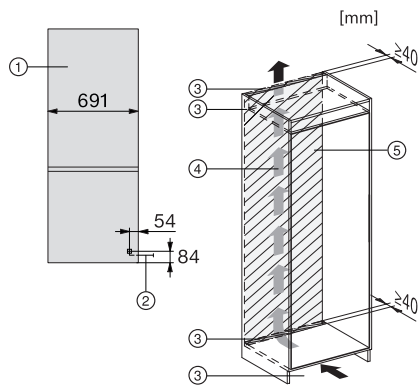

KFN 7913 E

XXL vstavaná chladnička s mrazničkou, výška výklenku 194 cm

-

EAN: 4002516880776 / Číslo materiálu: 12790390 /
Číslo starého materiálu: 38791300EU1

Šírka prístroja v mm	691
Výška prístroja v mm	1935
Hĺbka prístroja v mm	548
Hmotnosť v kg	68,0
Upevňovacia technika	Posuvné dvierka
Klimatická trieda	SN-ST
Chladiaca zóna v l	285
4-hviezdičková mraziaca zóna v l	98
Celkový úžitkový objem v l	383
Doba skladovania pri poruche v h	12
Kapacita mrazenia v kg/24 h	9,50
Trieda emisie hluku prenášaného vzduchom (A – D)	B
Emisie hluku prenášaného vzduchom v dB(A) re1pW	34
Príkonnosť v miliampéroch (mA)	1000
Napätie vo V	220-240
Istenie v A	10
Počet fáz	1
Frekvencia v Hz	50
Dĺžka elektrického vedenia v m	2,3
Výmena žiarovky	Servisná služba
Dodávané príslušenstvo	
Priehradka na vajíčka	•
Miska na kocky ľadu	•

KFN 7913 E

XXL vstavaná chladnička s mrazničkou, výška výklenku 194 cm

-

KFN7913E, XXL built-in, installation

KFN7913E, XXL built-in, side view

KFN7913E, XXL built-in