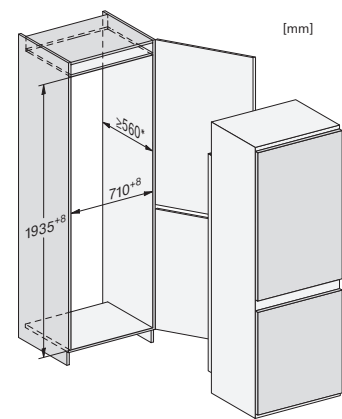

KFN 7913 E

XXL vstavaná chladnička s mrazničkou, výška výklenku 194 cm

-

EAN: 4002516880776 / Číslo materiálu: 12790390 /
Číslo starého materiálu: 38791300EU1

Šírka prístroja v mm	691
Výška prístroja v mm	1935
Hĺbka prístroja v mm	548
Hmotnosť v kg	68,0
Upevňovacia technika	Posuvné dvierka
Klimatická trieda	SN-ST
Chladiaca zóna v l	285
4-hviezdičková mraziaca zóna v l	98
Celkový úžitkový objem v l	383
Doba skladovania pri poruche v h	12
Kapacita mrazenia v kg/24 h	9,50
Trieda emisie hluku prenášaného vzduchom (A – D)	B
Emisie hluku prenášaného vzduchom v dB(A) re1pW	34
Príkonnosť v miliampéroch (mA)	1000
Napätie vo V	220-240
Istenie v A	10
Počet fáz	1
Frekvencia v Hz	50
Dĺžka elektrického vedenia v m	2,3
Výmena žiarovky	Servisná služba
Dodávané príslušenstvo	
Priehradka na vajíčka	•
Miska na kocky ľadu	•

KFN 7913 E

XXL vstavaná chladnička s mrazničkou, výška výklenku 194 cm

-

KFN7913E, XXL built-in, installation

KFN7913E, XXL built-in, side view

KFN7913E, XXL built-in