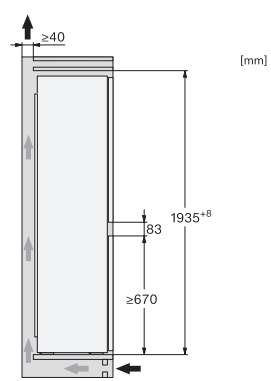

KFN 7913 E

XXL vstavaná chladnička s mrazničkou, výška výklenku 194 cm

-

EAN: 4002516880776 / Číslo materiálu: 12790390 /
Číslo starého materiálu: 38791300EU1

Šírka prístroja v mm	691
Výška prístroja v mm	1935
Hĺbka prístroja v mm	548
Hmotnosť v kg	68,0
Upevňovacia technika	Posuvné dvierka
Klimatická trieda	SN-ST
Chladiaca zóna v l	285
4-hviezdičková mraziaca zóna v l	98
Celkový úžitkový objem v l	383
Doba skladovania pri poruche v h	12
Kapacita mrazenia v kg/24 h	9,50
Trieda emisie hluku prenášaného vzduchom (A – D)	B
Emisie hluku prenášaného vzduchom v dB(A) re1pW	34
Príkonnosť v miliampéroch (mA)	1000
Napätie vo V	220-240
Istenie v A	10
Počet fáz	1
Frekvencia v Hz	50
Dĺžka elektrického vedenia v m	2,3
Výmena žiarovky	Servisná služba
Dodávané príslušenstvo	
Priehradka na vajíčka	•
Miska na kocky ľadu	•

KFN 7913 E

XXL vstavaná chladnička s mrazničkou, výška výklenku 194 cm

-

KFN7913E, XXL built-in, installation

KFN7913E, XXL built-in, side view

KFN7913E, XXL built-in