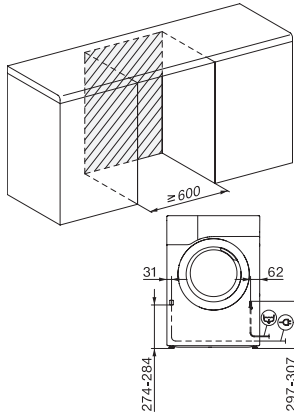

TEH795WP EcoSpeed&9kg
Sušička s tepelným čerpadlom T1:
9 kg | DirectSensor | SilenceDrum | DryCare 40 | HygieneDry

T1 installation drawing, slanted facia or straight facia, measures in mm