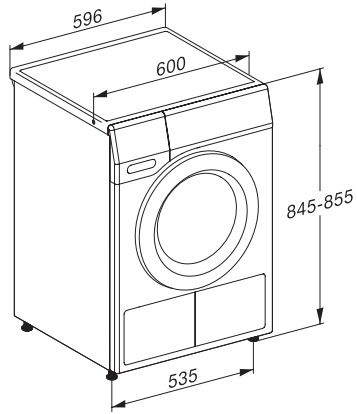

## Technické údaje

Rozmery v mm (šírka)	596
Rozmery v mm (výška)	850
Rozmery v mm (hĺbka)	636
Hĺbka prístroja pri otvorených dverkách v mm	1054
Hmotnosť v kg	55
Celkový príkon v kW	1,10
Napätie vo V	220-240
Istenie v A	10
Frekvencia v Hz	50
Dĺžka elektrického vedenia v m	2,0
Hermeticky uzavreté	•
Druh chladiaceho prostriedku	R290
Množstvo chladiaceho prostriedku v kg	0,14
Potenciál skleníkového efektu chladiaceho prostriedku v CO <sub>2</sub> e	3
Potenciál skleníkového efektu prístroja v CO <sub>2</sub> e	0,42
Výmena žiarovky	Servisná služba

T1 drawing, slanted facia or straight facia, measures in mm

T1 drawing, slanted facia or straight facia, with porthole, measures in mm

T1 drawing, slanted facia or straight facia, measures in mm