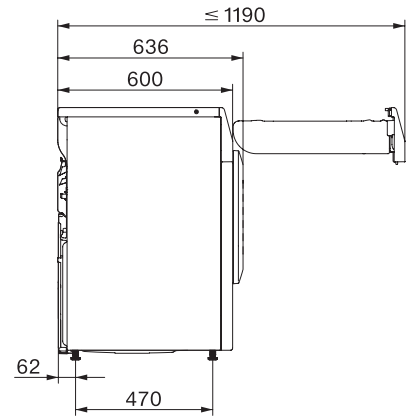

## Technické údaje

Rozmery v mm (šírka)	596
Rozmery v mm (výška)	850
Rozmery v mm (hĺbka)	636
Hĺbka prístroja pri otvorených dverkách v mm	1054
Hmotnosť v kg	55
Celkový príkon v kW	1,10
Napätie vo V	220-240
Istenie v A	10
Frekvencia v Hz	50
Dĺžka elektrického vedenia v m	2,0
Hermeticky uzavreté	•
Druh chladiaceho prostriedku	R290
Množstvo chladiaceho prostriedku v kg	0,14
Potenciál skleníkového efektu chladiaceho prostriedku v CO <sub>2</sub> e	3
Potenciál skleníkového efektu prístroja v CO <sub>2</sub> e	0,42
Výmena žiarovky	Servisná služba

T1 drawing, slanted facia or straight facia, measures in mm

T1 drawing, slanted facia or straight facia, with porthole, measures in mm

T1 drawing, slanted facia or straight facia, measures in mm