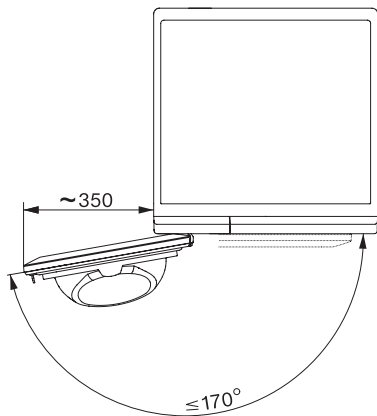

## Technické údaje

Rozmery v mm (šírka)	596
Rozmery v mm (výška)	850
Rozmery v mm (hĺbka)	636
Hĺbka prístroja pri otvorených dverkách v mm	1054
Hmotnosť v kg	55
Celkový príkon v kW	1,10
Napätie vo V	220-240
Istenie v A	10
Frekvencia v Hz	50
Dĺžka elektrického vedenia v m	2,0
Hermeticky uzavreté	•
Druh chladiaceho prostriedku	R290
Množstvo chladiaceho prostriedku v kg	0,14
Potenciál skleníkového efektu chladiaceho prostriedku v CO <sub>2</sub> e	3
Potenciál skleníkového efektu prístroja v CO <sub>2</sub> e	0,42
Výmena žiarovky	Servisná služba

T1 drawing, slanted facia or straight facia, measures in mm

T1 drawing, slanted facia or straight facia, with porthole, measures in mm

T1 drawing, slanted facia or straight facia, measures in mm