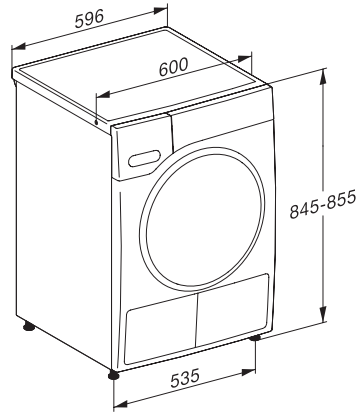

TWH780WP EcoSpeed&9kg

Sušička s tepelným čerpadlom T1:

9 kg | DirectSensor | SilenceDrum | DryCare 40 | EcoSpeed

EAN: 4002516881704 / Číslo materiálu: 12740480 /

Číslo starého materiálu: 12WH7802CZ

Motor ProfiEco	•
EcoSpeed	•
Programy sušenia	
Bavlna	•
ECO	•
Ľahká údržba	•
Jemná bielizeň	•
Košele	•
Koncová úprava vlny	•
Express	•
Impregnácia	•
Posteľná bielizeň	•
Teplý vzduch/DryFresh	•
Extra sušenie	
Ochrana proti pokrčeniu	•
Bzučiak	•
DryCare 40	•
Kvalita	
Jemné rebrovanie	•
Bezpečnosť	
PIN kód	•
Indikátor pre „vyprázdnenie zásobníkov“	•
Indikátor pre „vyčistenie filtrov“	•
Optické rozhranie	•
Technické údaje	
Rozmery v mm (šírka)	596
Rozmery v mm (výška)	850
Rozmery v mm (hĺbka)	643
Hĺbka prístroja pri otvorených dverkách v mm	1077
Hmotnosť v kg	54
Celkový príkon v kW	1,10
Napätie vo V	220-240
Istenie v A	10
Frekvencia v Hz	50
Dĺžka elektrického vedenia v m	2,0
Hermeticky uzavreté	•
Druh chladiaceho prostriedku	R290
Množstvo chladiaceho prostriedku v kg	0,14
Potenciál skleníkového efektu chladiaceho prostriedku v CO ₂ e	3
Potenciál skleníkového efektu prístroja v CO ₂ e	0,42
Výmena žiarovky	Servisná služba
Dodávané príslušenstvo	
Flakón s vôňou	•
Voucher na druhý flakón s vôňou	•

TWH780WP EcoSpeed&9kg
Sušička s tepelným čerpadlom T1:
9 kg | DirectSensor | SilenceDrum | DryCare 40 | EcoSpeed

T1 installation drawing, facia 5 degree, measures in mm

T1 drawing, facia 5 degree, measures in mm

T1 drawing, facia 5 degree, with porthole, measures in mm

T1 drawing, facia 5 degree, measures in mm