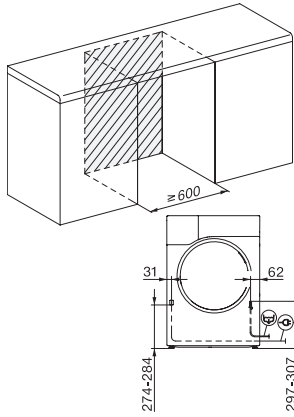

TWH780WP EcoSpeed&9kg

Sušička s tepelným čerpadlom T1:

9 kg | DirectSensor | SilenceDrum | DryCare 40 | EcoSpeed

EAN: 4002516881704 / Číslo materiálu: 12740480 /

Číslo starého materiálu: 12WH7802CZ

Motor ProfiEco	•
EcoSpeed	•
Programy sušenia	
Bavlna	•
ECO	•
Ľahká údržba	•
Jemná bielizeň	•
Košele	•
Koncová úprava vlny	•
Express	•
Impregnácia	•
Posteľná bielizeň	•
Teplý vzduch/DryFresh	•
Extra sušenie	
Ochrana proti pokrčeniu	•
Bzučiak	•
DryCare 40	•
Kvalita	
Jemné rebrovanie	•
Bezpečnosť	
PIN kód	•
Indikátor pre „vyprázdnenie zásobníkov“	•
Indikátor pre „vyčistenie filtrov“	•
Optické rozhranie	•
Technické údaje	
Rozmery v mm (šírka)	596
Rozmery v mm (výška)	850
Rozmery v mm (hĺbka)	643
Hĺbka prístroja pri otvorených dverkách v mm	1077
Hmotnosť v kg	54
Celkový príkon v kW	1,10
Napätie vo V	220-240
Istenie v A	10
Frekvencia v Hz	50
Dĺžka elektrického vedenia v m	2,0
Hermeticky uzavreté	•
Druh chladiaceho prostriedku	R290
Množstvo chladiaceho prostriedku v kg	0,14
Potenciál skleníkového efektu chladiaceho prostriedku v CO ₂ e	3
Potenciál skleníkového efektu prístroja v CO ₂ e	0,42
Výmena žiarovky	Servisná služba
Dodávané príslušenstvo	
Flakón s vôňou	•
Voucher na druhý flakón s vôňou	•

TWH780WP EcoSpeed&9kg
Sušička s tepelným čerpadlom T1:
9 kg | DirectSensor | SilenceDrum | DryCare 40 | EcoSpeed

T1 installation drawing, facia 5 degree, measures in mm

T1 drawing, facia 5 degree, measures in mm

T1 drawing, facia 5 degree, with porthole, measures in mm

T1 drawing, facia 5 degree, measures in mm