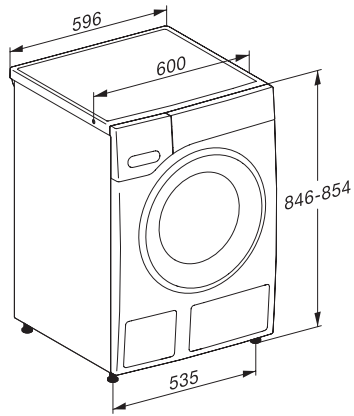

Motor ProfiEco	•
Programy prania	
QuickPowerWash	•
Bavlna	•
Ľahká údržba	•
Jemná bielizeň	•
Košele	•
Vlna (ručné pranie)	•
Express 20	•
Tmavé/džínsy	•
Impregnácia	•
Odčerpávanie/odstreďovanie	•
ECO 40-60	•
Extra pranie	
Krátky	•
Predpranie	•
Viac vody	•
Extra plákanie	•
Predžehlenie s parou	•
Bzučiak	•
Bezpečnosť	
Systém ochrany proti poškodeniu vodou	Watercontrol-System
Detská poistka	•
PIN kód	•
Optické rozhranie	•
Technické údaje	
Rozmery v mm (šírka)	596
Rozmery v mm (výška)	850
Rozmery v mm (hĺbka)	643
Hĺbka prístroja pri otvorených dverkách v mm	1077
Hmotnosť v kg	93
Celkový príkon v kW	2,10-2,40
Napätie vo V	220-240
Istenie v A	10
Frekvencia v Hz	50
Dĺžka elektrického vedenia v m	2
Dodávané príslušenstvo	
3 kapsuly	•
Voucher na pracie prostriedky Miele	•

WWK360 WCS PWash&10kg

Práčka s predným plnením W1:

A I 10 kg I 1400 ot/min I QuickPowerWash I Predžehlenie I Voštinový bubon

W1 drawing, facia 5 degree, measures in mm

W1 drawing, facia 5 degree, measures in mm