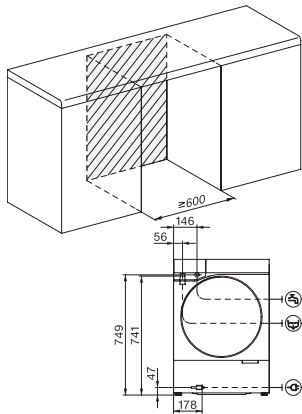

WQ 1200 WPS Nova Edition
Práčka s predným plnením W2
A -20 %* | 9 kg | 1400 ot/min | InfinityCare | M Touch Pro | SmartMatic

W2 drawing, facia 17 degree, Bigfoot, Ref2, measures in mm