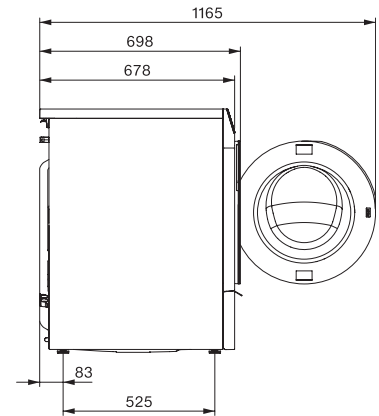

Extra pranie	
SingleWash	•
Krátky	•
Namáčanie	•
Predpranie	•
Extra tichý	•
Predžehlenie s parou	•
Bzučiak	•
Hygiena plus	•
Šetrenie energie	•
Bezpečnosť	
Systém ochrany proti poškodeniu vodou	Waterproof-System
Detská poistka	•
PIN kód	•
Technické údaje	
Rozmery v mm (šírka)	596
Rozmery v mm (výška)	850
Rozmery v mm (hĺbka)	698
Hĺbka prístroja pri otvorených dverkách v mm	1165
Hĺbka prístroja bez dverok (pre podstavenie) v mm	678
Hmotnosť v kg	97
Celkový príkon v kW	2,10-2,40
Napätie vo V	220-240
Istenie v A	10
Frekvencia v Hz	50
Dĺžka prívodovej hadice vody v m	1,60
Dĺžka odtokovej hadice vody v m	1,50
Dodávané príslušenstvo	
3 kapsuly	•
UltraPhase 1 + 2	•
Voucher na 5 kartuší Miele UltraPhase	•

WQ 1200 WPS Nova Edition
Práčka s predným plnením W2
A -20 %* | 9 kg | 1400 ot/min | InfinityCare | M Touch Pro | SmartMatic

W2 drawing, facia 17 degree, Bigfoot, Ref2, measures in mm

W2 drawing, facia 17 degree, Bigfoot, Ref2, measures in mm

W2 drawing, facia 17 degree, Bigfoot, Ref2, measures in mm

W2 drawing, facia 17 degree, Bigfoot, Ref2, measures in mm