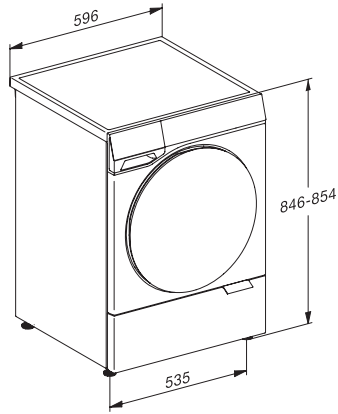

W2 drawing, facia 17 degree, measures in mm