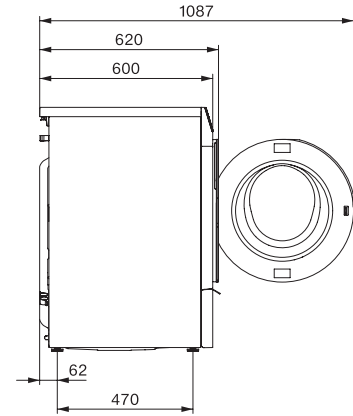

Krátky	•
Namáčanie	•
Predpranie	•
Extra tichý	•
Predžehlenie s parou	•
Bzučiak	•
Hygiena plus	•
Šetrenie energie	•
Bezpečnosť	
Systém ochrany proti poškodeniu vodou	Waterproof-System
Detská poistka	•
PIN kód	•
Technické údaje	
Rozmery v mm (šírka)	596
Rozmery v mm (výška)	850
Rozmery v mm (hĺbka)	620
Hĺbka prístroja pri otvorených dverkách v mm	1087
Hĺbka prístroja bez dvierok (pre podstavenie) v mm	600
Hmotnosť v kg	91
Celkový príkon v kW	2,10-2,40
Napätie vo V	220-240
Istenie v A	10
Frekvencia v Hz	50
Dĺžka prívodovej hadice vody v m	1,60
Dĺžka odtokovej hadice vody v m	1,50
Dodávané príslušenstvo	
3 kapsuly	•
UltraPhase 1 + 2	•
Voucher na 5 kartuší Miele UltraPhase	•

W2 drawing, facia 17 degree, measures in mm

W2 drawing, facia 17 degree, measures in mm