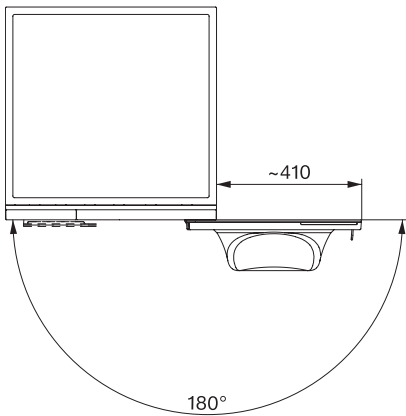

Krátky	•
Namáčanie	•
Predpranie	•
Extra tichý	•
Predžehlenie s parou	•
Bzučiak	•
Hygiena plus	•
Šetrenie energie	•
Bezpečnosť	
Systém ochrany proti poškodeniu vodou	Waterproof-System
Detská poistka	•
PIN kód	•
Technické údaje	
Rozmery v mm (šírka)	596
Rozmery v mm (výška)	850
Rozmery v mm (hĺbka)	620
Hĺbka prístroja pri otvorených dverkách v mm	1087
Hĺbka prístroja bez dvierok (pre podstavenie) v mm	600
Hmotnosť v kg	91
Celkový príkon v kW	2,10-2,40
Napätie vo V	220-240
Istenie v A	10
Frekvencia v Hz	50
Dĺžka prívodovej hadice vody v m	1,60
Dĺžka odtokovej hadice vody v m	1,50
Dodávané príslušenstvo	
3 kapsuly	•
UltraPhase 1 + 2	•
Voucher na 5 kartuší Miele UltraPhase	•

WQ 1000 WPS Nova Edition
Práčka s predným plnením W2
A | 9 kg | 1600 ot/min | InfinityCare | Automatické dávkovanie | SmartMatic

W2 drawing, facia 17 degree, measures in mm

W2 drawing, facia 17 degree, measures in mm

W2 drawing, facia 17 degree, measures in mm

W2 drawing, facia 17 degree, measures in mm