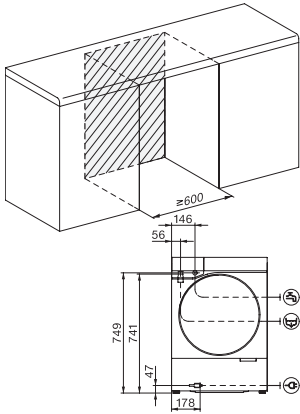

WQ 1000 WPS Nova Edition
Práčka s predným plnením W2
A | 9 kg | 1600 ot/min | InfinityCare | Automatické dávkovanie | SmartMatic

W2 drawing, facia 17 degree, measures in mm