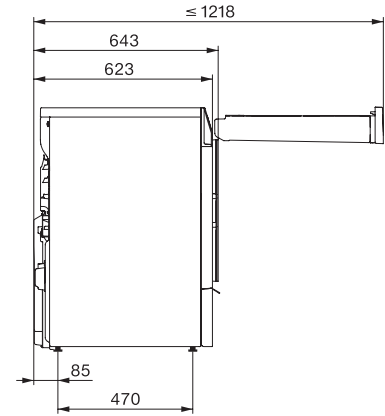

Rozmery v mm (výška)	850
Rozmery v mm (hĺbka)	643
Hĺbka prístroja pri otvorených dverkách v mm	1110
Hmotnosť v kg	55
Celkový príkon v kW	1,45
Napätie vo V	220-240
Istenie v A	10
Frekvencia v Hz	50
Dĺžka elektrického vedenia v m	2,0
Hermeticky uzavreté	•
Druh chladiaceho prostriedku	R290
Množstvo chladiaceho prostriedku v kg	0,14
Potenciál skleníkového efektu chladiaceho prostriedku v CO ₂ e	3
Potenciál skleníkového efektu prístroja v CO ₂ e	0,44
Výmena žiarovky	Servisná služba
Dodávané príslušenstvo	
Flakón s vôňou	•
Voucher na druhý flakón s vôňou	•

TQ 1000 WP Nova Edition
Sušička s tepelným čerpadlom T2
9 kg | M Touch Pro | QuickPowerDry | SteamCare | WoolDry

T2 drawing, facia 17 degree, measures in mm

T2 drawing, facia 17 degree, measures in mm

T2 drawing, facia 17 degree, with QuickPowerDry, measures in mm

T2 drawing, facia 17 degree, with QuickPowerDry, measures in mm