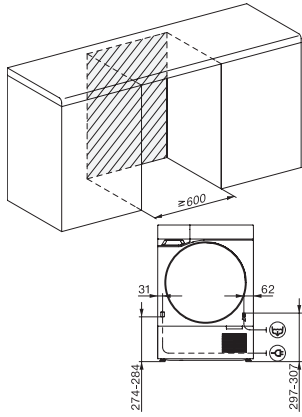

TQ 1000 WP Nova Edition
Sušička s tepelným čerpadlom T2
9 kg | M Touch Pro | QuickPowerDry | SteamCare | WoolDry

T2 drawing, facia 17 degree, measures in mm