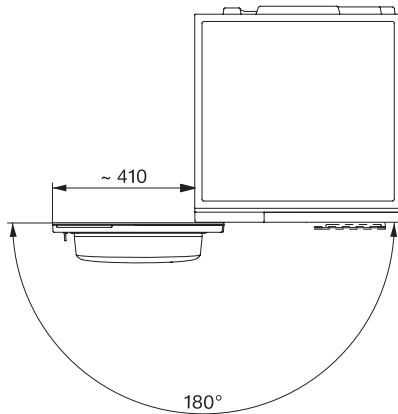

Rozmery v mm (výška)	850
Rozmery v mm (hĺbka)	643
Hĺbka prístroja pri otvorených dverkách v mm	1110
Hmotnosť v kg	55
Celkový príkon v kW	1,45
Napätie vo V	220-240
Istenie v A	10
Frekvencia v Hz	50
Dĺžka elektrického vedenia v m	2,0
Hermeticky uzavreté	•
Druh chladiaceho prostriedku	R290
Množstvo chladiaceho prostriedku v kg	0,14
Potenciál skleníkového efektu chladiaceho prostriedku v CO ₂ e	3
Potenciál skleníkového efektu prístroja v CO ₂ e	0,44
Výmena žiarovky	Servisná služba
Dodávané príslušenstvo	
Flakón s vôňou	•
Voucher na druhý flakón s vôňou	•

TQ 1000 WP Nova Edition
Sušička s tepelným čerpadlom T2
9 kg | M Touch Pro | QuickPowerDry | SteamCare | WoolDry

T2 drawing, facia 17 degree, measures in mm

T2 drawing, facia 17 degree, measures in mm

T2 drawing, facia 17 degree, with QuickPowerDry, measures in mm

T2 drawing, facia 17 degree, with QuickPowerDry, measures in mm