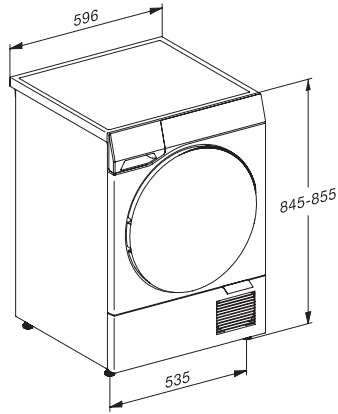

T2 drawing, facia 17 degree, measures in mm