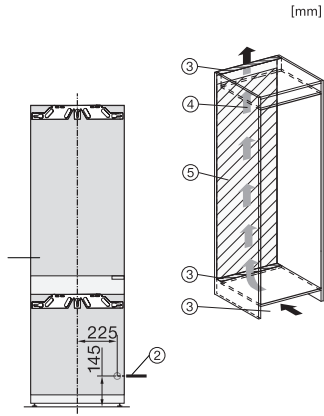

Optický alarm pri nedovretí dvierok	•
Optický alarm pri výkyve teploty	•
Indikácia pri výpadku prúdu pre mraziacu časť	•

Technické údaje	
Min. šírka výklenku v mm	560
Max. šírka výklenku v mm	570
Min. výška výklenku v mm	1940
Max. výška výklenku v mm	1950
Hĺbka výklenku v mm	550
Šírka prístroja v mm	559
Výška prístroja v mm	1938
Hĺbka prístroja v mm	546
Hmotnosť v kg	71,7
Upevňovacia technika	Pevné dvierka
Max. hmotnosť čelných dvierok chladiacej časti v kg	18
Max. hmotnosť čelných dvierok mraziacej časti v kg	12
Klimatická trieda	SN-T
Chladiaca zóna v l	204
z toho zóna PerfectFresh v l	71
4-hviezdičková mraziaca zóna v l	70
Celkový užitkový objem v l	273
Doba skladovania pri poruche v h	9
Kapacita mrazenia v kg/24 h	6,00
Trieda emisie hluku prenášaného vzduchom (A – D)	B
Emisie hluku prenášaného vzduchom v dB(A) re1pW	33
Príkon v miliampéroch (mA)	1400
Napätie vo V	220-240
Istenie v A	10
Počet fáz	1
Frekvencia v Hz	50-60
Dĺžka elektrického vedenia v m	2,2
Výmena žiarovky	Servisná služba
Dodávané príslušenstvo	
Priehradka na vajíčka	•
Miska na kocky ľadu	•

KFN 7844 C

Zabudov. kombin. chladnička s mrazničkou
s PerfectFresh Pro a NoFrost vo výške 194 cm pre dodatočný úložný priestor.

KFN7844C, built-in (footnote*) (drawings)

KFN7844C, installation (footnote*) (drawings)