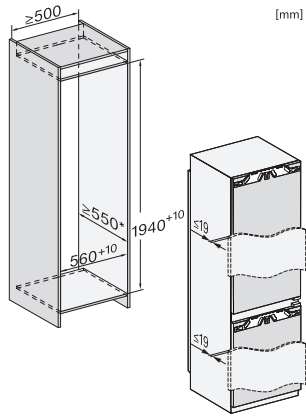

KFN 7844 C

Zabudov. kombin. chladnička s mrazničkou
s PerfectFresh Pro a NoFrost vo výške 194 cm pre dodatočný úložný priestor.

EAN: 4002516840619 / Číslo materiálu: 12665240 /

Číslo starého materiálu: 38784400EU1

Optický alarm pri nedovretí dvierok	•
Optický alarm pri výkyve teploty	•
Indikácia pri výpadku prúdu pre mraziacu časť	•

Technické údaje	
Min. šírka výklenku v mm	560
Max. šírka výklenku v mm	570
Min. výška výklenku v mm	1940
Max. výška výklenku v mm	1950
Hĺbka výklenku v mm	550
Šírka prístroja v mm	559
Výška prístroja v mm	1938
Hĺbka prístroja v mm	546
Hmotnosť v kg	71,7
Upevňovacia technika	Pevné dvierka
Max. hmotnosť čelných dvierok chladiacej časti v kg	18
Max. hmotnosť čelných dvierok mraziacej časti v kg	12
Klimatická trieda	SN-T
Chladiaca zóna v l	204
z toho zóna PerfectFresh v l	71
4-hviezdičková mraziaca zóna v l	70
Celkový užitkový objem v l	273
Doba skladovania pri poruche v h	9
Kapacita mrazenia v kg/24 h	6,00
Trieda emisie hluku prenášaného vzduchom (A – D)	B
Emisie hluku prenášaného vzduchom v dB(A) re1pW	33
Príkon v miliampéroch (mA)	1400
Napätie vo V	220-240
Istenie v A	10
Počet fáz	1
Frekvencia v Hz	50-60
Dĺžka elektrického vedenia v m	2,2
Výmena žiarovky	Servisná služba
Dodávané príslušenstvo	
Priehradka na vajíčka	•
Miska na kocky ľadu	•

KFN 7844 C

Zabudov. kombin. chladnička s mrazničkou
s PerfectFresh Pro a NoFrost vo výške 194 cm pre dodatočný úložný priestor.

KFN7844C, built-in (footnote*) (drawings)

KFN7844C, installation (footnote*) (drawings)