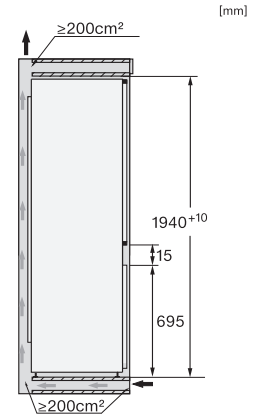

Optický alarm pri nedovretí dvierok	•
Optický alarm pri výkyve teploty	•
Indikácia pri výpadku prúdu pre mraziacu časť	•

Technické údaje	
Min. šírka výklenku v mm	560
Max. šírka výklenku v mm	570
Min. výška výklenku v mm	1940
Max. výška výklenku v mm	1950
Hĺbka výklenku v mm	550
Šírka prístroja v mm	559
Výška prístroja v mm	1938
Hĺbka prístroja v mm	546
Hmotnosť v kg	71,7
Upevňovacia technika	Pevné dvierka
Max. hmotnosť čelných dvierok chladiacej časti v kg	18
Max. hmotnosť čelných dvierok mraziacej časti v kg	12
Klimatická trieda	SN-T
Chladiaca zóna v l	204
z toho zóna PerfectFresh v l	71
4-hviezdičková mraziaca zóna v l	70
Celkový užitkový objem v l	273
Doba skladovania pri poruche v h	9
Kapacita mrazenia v kg/24 h	6,00
Trieda emisie hluku prenášaného vzduchom (A – D)	B
Emisie hluku prenášaného vzduchom v dB(A) re1pW	33
Príkon v miliampéroch (mA)	1400
Napätie vo V	220-240
Istenie v A	10
Počet fáz	1
Frekvencia v Hz	50-60
Dĺžka elektrického vedenia v m	2,2
Výmena žiarovky	Servisná služba
Dodávané príslušenstvo	
Priehradka na vajíčka	•
Miska na kocky ľadu	•

KFN 7844 C

Zabudov. kombin. chladnička s mrazničkou
s PerfectFresh Pro a NoFrost vo výške 194 cm pre dodatočný úložný priestor.

KFN7844C, built-in (footnote*) (drawings)

KFN7844C, installation (footnote*) (drawings)

KFN7844C, side view (drawings)