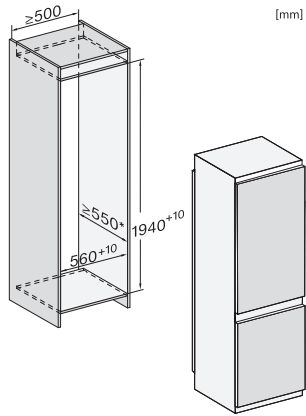

Indikácia pri výpadku prúdu pre mraziacu časť

•

Technické údaje

Min. šírka výklenku v mm	560
Max. šírka výklenku v mm	570
Min. výška výklenku v mm	1940
Max. výška výklenku v mm	1950
Hĺbka výklenku v mm	550
Šírka prístroja v mm	541
Výška prístroja v mm	1938
Hĺbka prístroja v mm	545
Hmotnosť v kg	61,6
Upevňovacia technika	Posuvné dvierka
Max. hmotnosť čelných dvierok chladiacej časti v kg	18
Max. hmotnosť čelných dvierok mraziacej časti v kg	12
Klimatická trieda	SN-T
Chladiaca zóna v l	215
4-hviezdičková mraziaca zóna v l	70
Celkový úžitkový objem v l	284
Doba skladovania pri poruche v h	9
Kapacita mrazenia v kg/24 h	6,00
Trieda emisie hluku prenášaného vzduchom (A – D)	B
Emisie hluku prenášaného vzduchom v dB(A) re1pW	33
Príkion v miliampéroch (mA)	1400
Napätie vo V	220-240
Istenie v A	10
Počet fáz	1
Frekvencia v Hz	50-60
Dĺžka elektrického vedenia v m	2,2
Výmena žiarovky	Servisná služba
Dodávané príslušenstvo	
Priehradka na vajička	•
Miska na kocky ľadu	•

KFN 7833 D

Zabudov. kombin. chladnička s mrazničkou
s DailyFresh a NoFrost vo výške 194 cm pre dodatočný úložný priestor.

KFN7833D, built-in (footnote*) (drawings)

KFN7833D, installation (footnote*) (drawings)