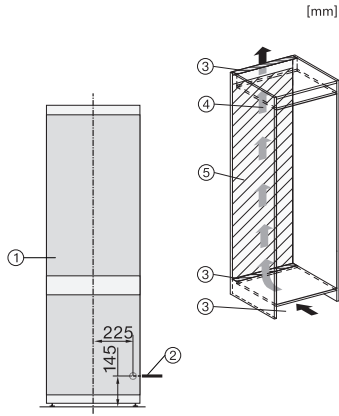

Indikácia pri výpadku prúdu pre mraziacu časť

•

Technické údaje

Min. šírka výklenku v mm	560
Max. šírka výklenku v mm	570
Min. výška výklenku v mm	1940
Max. výška výklenku v mm	1950
Hĺbka výklenku v mm	550
Šírka prístroja v mm	541
Výška prístroja v mm	1938
Hĺbka prístroja v mm	545
Hmotnosť v kg	61,6
Upevňovacia technika	Posuvné dvierka
Max. hmotnosť čelných dvierok chladiacej časti v kg	18
Max. hmotnosť čelných dvierok mraziacej časti v kg	12
Klimatická trieda	SN-T
Chladiaca zóna v l	215
4-hviezdičková mraziaca zóna v l	70
Celkový úžitkový objem v l	284
Doba skladovania pri poruche v h	9
Kapacita mrazenia v kg/24 h	6,00
Trieda emisie hluku prenášaného vzduchom (A – D)	B
Emisie hluku prenášaného vzduchom v dB(A) re1pW	33
Príkion v miliampéroch (mA)	1400
Napätie vo V	220-240
Istenie v A	10
Počet fáz	1
Frekvencia v Hz	50-60
Dĺžka elektrického vedenia v m	2,2
Výmena žiarovky	Servisná služba
Dodávané príslušenstvo	
Priehradka na vajička	•
Miska na kocky ľadu	•

KFN 7833 D

Zabudov. kombin. chladnička s mrazničkou
s DailyFresh a NoFrost vo výške 194 cm pre dodatočný úložný priestor.

KFN7833D, built-in (footnote*) (drawings)

KFN7833D, installation (footnote*) (drawings)