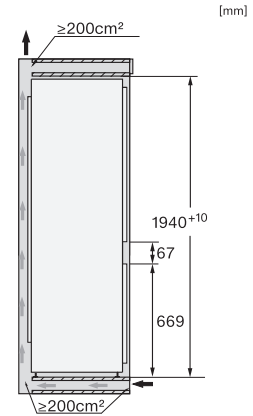

Indikácia pri výpadku prúdu pre mraziacu časť

•

Technické údaje

Min. šírka výklenku v mm	560
Max. šírka výklenku v mm	570
Min. výška výklenku v mm	1940
Max. výška výklenku v mm	1950
Hĺbka výklenku v mm	550
Šírka prístroja v mm	541
Výška prístroja v mm	1938
Hĺbka prístroja v mm	545
Hmotnosť v kg	61,6
Upevňovacia technika	Posuvné dvierka
Max. hmotnosť čelných dvierok chladiacej časti v kg	18
Max. hmotnosť čelných dvierok mraziacej časti v kg	12
Klimatická trieda	SN-T
Chladiaca zóna v l	215
4-hviezdičková mraziaca zóna v l	70
Celkový úžitkový objem v l	284
Doba skladovania pri poruche v h	9
Kapacita mrazenia v kg/24 h	6,00
Trieda emisie hluku prenášaného vzduchom (A – D)	B
Emisie hluku prenášaného vzduchom v dB(A) re1pW	33
Príkion v miliampéroch (mA)	1400
Napätie vo V	220-240
Istenie v A	10
Počet fáz	1
Frekvencia v Hz	50-60
Dĺžka elektrického vedenia v m	2,2
Výmena žiarovky	Servisná služba
Dodávané príslušenstvo	
Priehradka na vajička	•
Miska na kocky ľadu	•

KFN 7833 D

Zabudov. kombin. chladnička s mrazničkou
s DailyFresh a NoFrost vo výške 194 cm pre dodatočný úložný priestor.

KFN7833D, built-in (footnote*) (drawings)

KFN7833D, installation (footnote*) (drawings)

KFN7833D, side view (drawings)