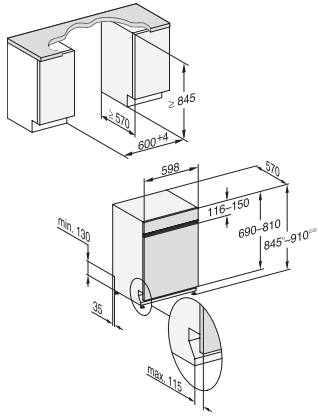

G 5415 SCi XXL Active Plus

Zabudovateľná umývačka riadu XXL

pre optimálne výsledky sušenia vďaka systému sušenia AutoOpen.

G7000, integrated dishwasher, XXL, 60cm (installation drawing)