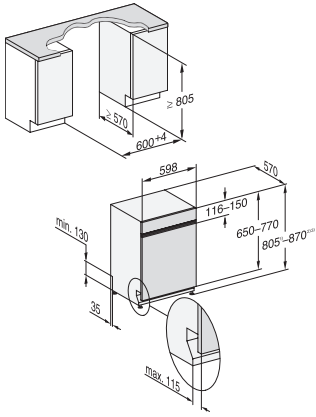

G 5410 SCi Active Plus
Zabudovateľná umývačka riadu
pre optimálne výsledky sušenia vďaka systému sušenia AutoOpen.

G7000, integrated dishwasher, 60cm (installation drawing)