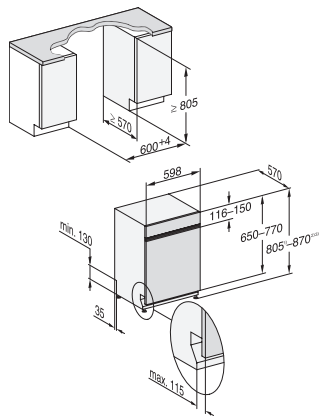

G 5410 SCi Active Plus
Zabudovateľná umývačka riadu
pre optimálne výsledky sušenia vďaka systému sušenia AutoOpen.

G7000, integrated dishwasher, 60cm (installation drawing)