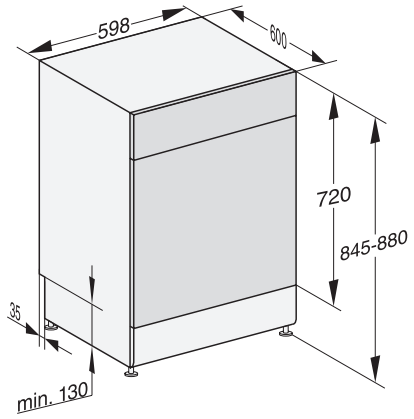

G 5410 SC Active Plus

Voľne stojaca umývačka riadu

pre optimálne výsledky sušenia vďaka systému sušenia AutoOpen.

G7000, free standing dishwasher, 60cm (installation drawing)