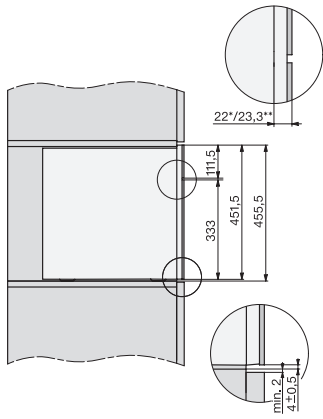

CVA 7845

Zabudovateľný kávovar s DirectWater

v kombinovateľnom dizajne s CoffeeSelect a AutoDescalce pre maximálne požiadavky.

CVA7000, side view (*footnote) (installation drawing)