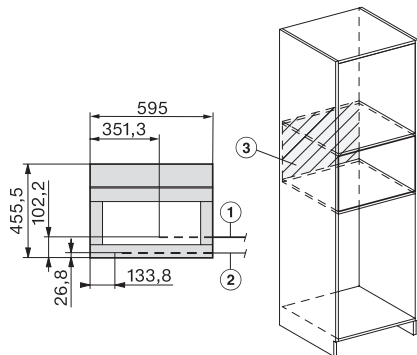

CVA7000, installation (installation drawings)