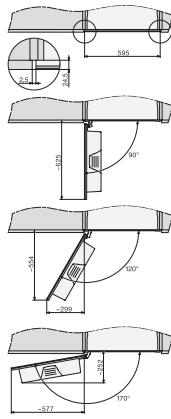

CVA 7845

Zabudovateľný kávovar s DirectWater

v kombinovateľnom dizajne s CoffeeSelect a AutoDescalce pre maximálne požiadavky.

CVA7000, side view (*footnote) (installation drawing)

CVA7000, top view (installation drawings)