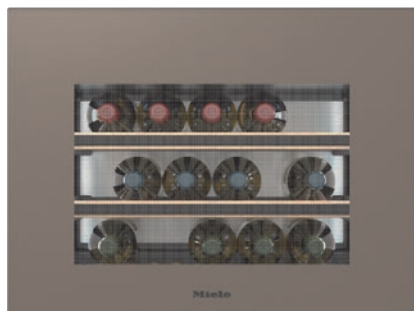

KWT 7112 iG

Zabudovateľná vinotéka

s FlexiFrame Plus a Push2open pre najnáročnejších milovníkov vína.

- Excelentné skladovanie väčších vínových fliaš – FlexiFrame Plus
- Perfektný dizajn pre kuchyne bez rukoväti- Push2open
- Žiadne pachy v chladničke vďaka filtru Active AirClean
- Vaša vinotéka sa celá rozžiari – LED osvetlenie
- Optimálna ochrana vína vďaka tónovanému čelnému sklu s UV filtrom

EAN: 4002516813392 / Číslo materiálu: 12615940 / Číslo starého materiálu: 36711204EU1

Kategória prístroja	
Vinotéka	•
Vyhotovenie	
Zabudovateľný prístroj	•
Plne integrovaný prístroj	•
Záves dvierok	dole
Dizajn	
Farba čelnej strany	Perleťová béžová
Osvetlenie vínnej zóny	LED osvetlenie
Komfort pri obsluhu	
Pripojenie k Miele@home	•
Požadované dokúpiteľné príslušenstvo	XKS 3130 W, XKV 3000 KF
DynaCool	•
SoftClose	•
Pomôcka na otváranie dvierok	Push2open
Push2open	•
Počet roštov	3
Materiál roštov	Buk
Počet roštov FlexiFrame	2
Počet drevených roštov FlexiFrame plus	2
Uskladnenie bez vibrácií	•
Ovládanie	
Koncept ovládania	TouchControl
Nezávislá regulácia teploty pre chladiacu a mraziacu zónu	Nie
Počet teplotných zón	1
Min. nastaviteľný teplotný rozsah v °C	5
Max. nastaviteľný teplotný rozsah v °C	20
Hospodárnosť a udržateľnosť	
Trieda energetickej účinnosti (A – G)	G
Ročná spotreba energie v kWh	115,71
Spotreba energie za 24 h v kWh	0,31
Bezpečnosť	
Blokovacia funkcia	•
Akustický alarm pri nedovretí dvierok	•
Akustický alarm pri výkyve teploty	•
Optický alarm pri nedovretí dvierok	•
Optický alarm pri výkyve teploty	•
Technické údaje	
Min. šírka výklenku v mm	560
Max. šírka výklenku v mm	570
Min. výška výklenku v mm	450
Max. výška výklenku v mm	452
Hĺbka výklenku v mm	550
Šírka prístroja v mm	595
Výška prístroja v mm	455
Hĺbka prístroja v mm	559
Hmotnosť v kg	36,0
Upevňovacia technika	Pevné dvierka
Klimatická trieda	SN-ST
Chladiaca zóna v l	47