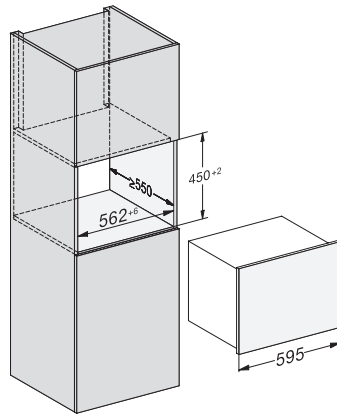

KWT 7112 iG

Zabudovateľná vinotéka

s FlexiFrame Plus a Push2open pre najnáročnejších milovníkov vína.

EAN: 4002516813392 / Číslo materiálu: 12615940 / Číslo starého materiálu: 36711204EU1

Vínna zóna v l	47
Celkový úžitkový objem v l	46
Miesto pre uloženie niekoľkých 0,75 l fliaš Bordeaux	18 fliaš
Trieda emisie hluku prenášaného vzduchom (A – D)	B
Emisie hluku prenášaného vzduchom v dB(A) re1pW	32
Príkion v miliampéroch (mA)	500
Napätie vo V	220-240
Istenie v A	10
Počet fáz	1
Frekvencia v Hz	50
Dĺžka elektrického vedenia v m	2,2
Dodávané príslušenstvo	
Filter Active AirClean	•

KWT 7112 iG

Zabudovateľná vinotéka

s FlexiFrame Plus a Push2open pre najnáročnejších milovníkov vína.

KWT7112 iG, *Footnote (Sketch)

KWT7112 iG (Sketch)

KWT7112 iG, *Footnote (Sketch)

KWT7112iG, KWT6112iG, Interior dimensions (Installation drawings)