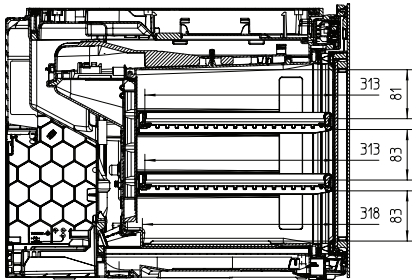

KWT 7112 iG

Zabudovateľná vinotéka

s FlexiFrame Plus a Push2open pre najnáročnejších milovníkov vína.

EAN: 4002516813392 / Číslo materiálu: 12615940 / Číslo starého materiálu: 36711204EU1

Vínna zóna v l	47
Celkový úžitkový objem v l	46
Miesto pre uloženie niekoľkých 0,75 l fliaš Bordeaux	18 fliaš
Trieda emisie hluku prenášaného vzduchom (A – D)	B
Emisie hluku prenášaného vzduchom v dB(A) re1pW	32
Príkion v miliampéroch (mA)	500
Napätie vo V	220-240
Istenie v A	10
Počet fáz	1
Frekvencia v Hz	50
Dĺžka elektrického vedenia v m	2,2
Dodávané príslušenstvo	
Filter Active AirClean	•

KWT 7112 iG

Zabudovateľná vinotéka

s FlexiFrame Plus a Push2open pre najnáročnejších milovníkov vína.

KWT7112 iG, *Footnote (Sketch)

KWT7112 iG (Sketch)

KWT7112 iG, *Footnote (Sketch)

KWT7112iG, KWT6112iG, Interior dimensions (Installation drawings)