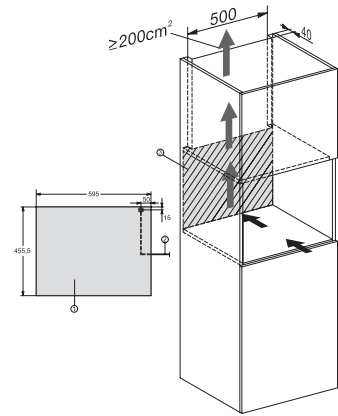

KWT 7112 iG

Zabudovateľná vinotéka

s FlexiFrame Plus a Push2open pre najnáročnejších milovníkov vína.

EAN: 4002516813392 / Číslo materiálu: 12615940 / Číslo starého materiálu: 36711204EU1

Vínna zóna v l	47
Celkový úžitkový objem v l	46
Miesto pre uloženie niekoľkých 0,75 l fliaš Bordeaux	18 fliaš
Trieda emisie hluku prenášaného vzduchom (A – D)	B
Emisie hluku prenášaného vzduchom v dB(A) re1pW	32
Príkion v miliampéroch (mA)	500
Napätie vo V	220-240
Istenie v A	10
Počet fáz	1
Frekvencia v Hz	50
Dĺžka elektrického vedenia v m	2,2
Dodávané príslušenstvo	
Filter Active AirClean	•

KWT 7112 iG

Zabudovateľná vinotéka

s FlexiFrame Plus a Push2open pre najnáročnejších milovníkov vína.

KWT7112 iG, *Footnote (Sketch)

KWT7112 iG (Sketch)

KWT7112 iG, *Footnote (Sketch)

KWT7112iG, KWT6112iG, Interior dimensions (Installation drawings)