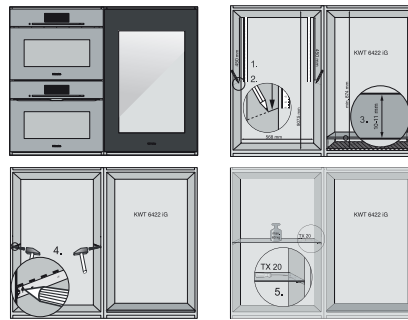

KWT 6422 iG-1

Zabudovateľná vinotéka

s FlexiFrame a Push2open pre najnáročnejších milovníkov vína.

EAN: 4002516813385 / Číslo materiálu: 12615910 / Číslo starého materiálu: 36642228EU1

Vínna zóna v l	104
Celkový úžitkový objem v l	104
Miesto pre uloženie niekoľkých 0,75 l fliaš Bordeaux	33 fliaš
Trieda emisie hluku prenášaného vzduchom (A – D)	B
Emisie hluku prenášaného vzduchom v dB(A) re1pW	32
Príkon v miliampéroch (mA)	1000
Napätie vo V	220-240
Istenie v A	10
Počet fáz	1
Frekvencia v Hz	50-60
Dĺžka elektrického vedenia v m	2,0
<b>Dodávané príslušenstvo</b>	
Filter Active AirClean	•

## KWT 6422 iG-1

Zabudovateľná vinotéka

s FlexiFrame a Push2open pre najnáročnejších milovníkov vína.

KWT6422iG, KWT6422iG-1, Installation draw

KWT6422iG, KWT6422iG-1, Installation draw, side view

KWT6422iG, KWT6422iG-1, Installation draw

KWT6422iG, KWT6422iG-1, Installation draw, side view

ENB1060, combination 2x45er + KWT6422iG, Installation draw

KWT6422iG, KWT6422iG-1, Interior dimensions (Installation drawings)

ENB1060, combination 60er & 32er ESW + 2x45er + KWT6422iG, Installation draw