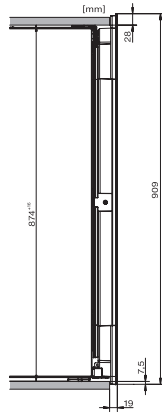

KWT6422iG, KWT6422iG-1, Installation draw, side view