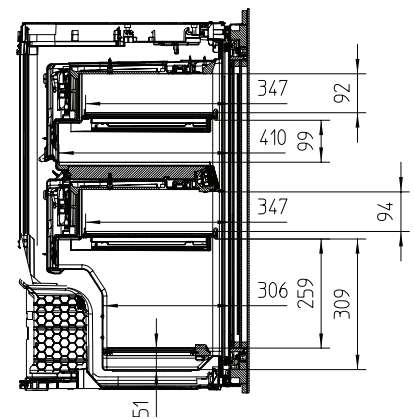

## KWT 6422 iG-1

Zabudovateľná vinotéka

s FlexiFrame a Push2open pre najnáročnejších milovníkov vína.

KWT6422iG, KWT6422iG-1, Installation draw

KWT6422iG, KWT6422iG-1, Installation draw, side view

KWT6422iG, KWT6422iG-1, Installation draw

KWT6422iG, KWT6422iG-1, Installation draw, side view

ENB1060, combination 2x45er + KWT6422iG, Installation draw

KWT6422iG, KWT6422iG-1, Interior dimensions (Installation drawings)

ENB1060, combination 60er & 32er ESW + 2x45er + KWT6422iG, Installation draw