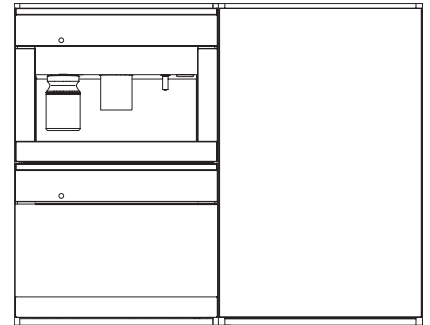

## KWT 6422 iG-1

Zabudovateľná vinotéka

s FlexiFrame a Push2open pre najnáročnejších milovníkov vína.

KWT6422iG, KWT6422iG-1, Installation draw

KWT6422iG, KWT6422iG-1, Installation draw, side view

KWT6422iG, KWT6422iG-1, Installation draw

KWT6422iG, KWT6422iG-1, Installation draw, side view

ENB1060, combination 2x45er + KWT6422iG, Installation draw

KWT6422iG, KWT6422iG-1, Interior dimensions (Installation drawings)

ENB1060, combination 60er & 32er ESW + 2x45er + KWT6422iG, Installation draw