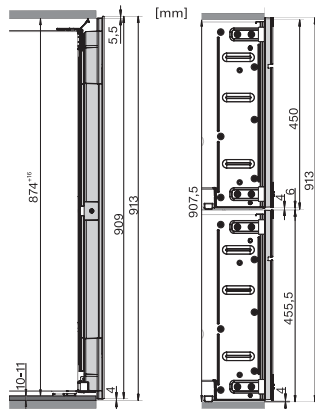

## KWT 6422 iG-1

Zabudovateľná vinotéka

s FlexiFrame a Push2open pre najnáročnejších milovníkov vína.

KWT6422iG, KWT6422iG-1, Installation draw

KWT6422iG, KWT6422iG-1, Installation draw, side view

KWT6422iG, KWT6422iG-1, Installation draw

KWT6422iG, KWT6422iG-1, Installation draw, side view

ENB1060, combination 2x45er + KWT6422iG, Installation draw

KWT6422iG, KWT6422iG-1, Interior dimensions (Installation drawings)

ENB1060, combination 60er & 32er ESW + 2x45er + KWT6422iG, Installation draw

ENB1060, combination 45er & 60er + KWT 6422 iG & 14er EVS, Installation draw