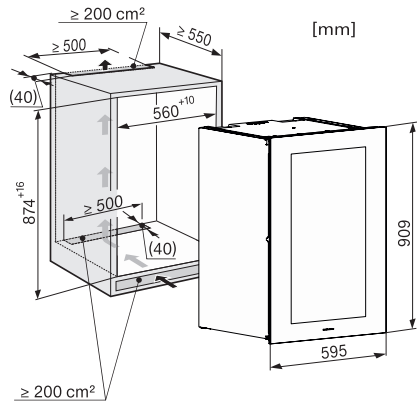

KWT 6422 iG-1

Zabudovateľná vinotéka

s FlexiFrame a Push2open pre najnáročnejších milovníkov vína.

KWT6422iG, KWT6422iG-1, Installation draw