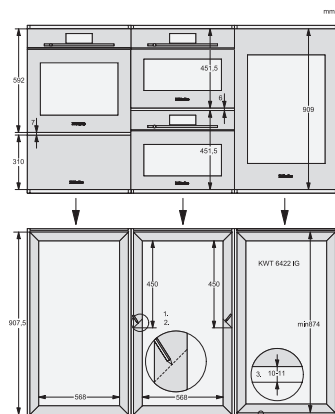

## KWT 6422 iG-1

Zabudovateľná vinotéka

s FlexiFrame a Push2open pre najnáročnejších milovníkov vína.

KWT6422iG, KWT6422iG-1, Installation draw

KWT6422iG, KWT6422iG-1, Installation draw, side view

KWT6422iG, KWT6422iG-1, Installation draw

KWT6422iG, KWT6422iG-1, Installation draw, side view

ENB1060, combination 2x45er + KWT6422iG, Installation draw

KWT6422iG, KWT6422iG-1, Interior dimensions (Installation drawings)

ENB1060, combination 60er & 32er ESW + 2x45er + KWT6422iG, Installation draw