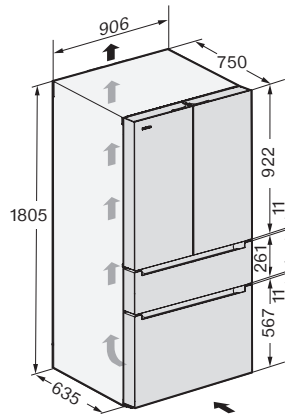

KFFD 6867

Voľne stojace chladničky s mrazničkou FrenchDoor

PerfectFresh Active | Longlife AirClean systém | IceMaker | Dávkovač vody | NoFrost

E-Com, KFFD6867 obsw/matt, installation diagram