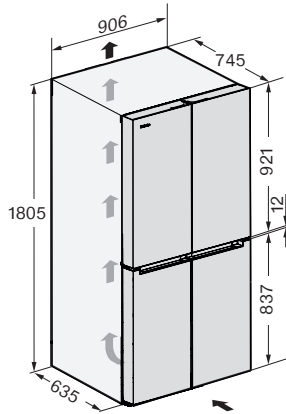

KFFD 6741

Voľne stojace chladničky s mrazničkou FrenchDoor

DailyFresh I Longlife AirClean systém I Freeze&Cool I NoFrost I DynaCool

E-Com, KFFD6741 edt/cs, installation diagram