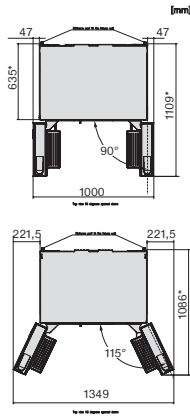

E-Com, KFFD6741 edt/cs, top view