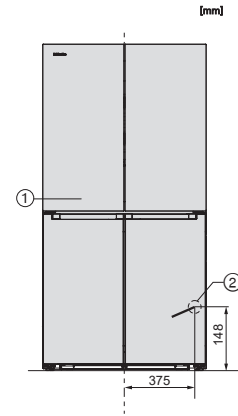

E-Com, KFFD6741 edt/cs, installation (*footnote)