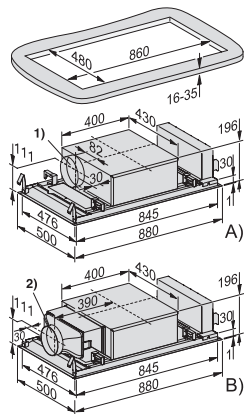

DAC 2940 Stella
Stropný odsávač pár
v kompaktnom prevedení v šírke 880 mm vrátane diaľkového ovládania DARC 7

EAN: 4002516802655 / Číslo materiálu: 12555950 / Číslo starého materiálu: 28C2940SD

Pokyny pre montáž	
Pripojenie odťahu z boku	•
Priemer odťahového hrdla v mm	150
Dodávané príslušenstvo	
Redukčné hrdlo zo 150 na 125 mm Ø	•
Diaľkový ovládač	•
Spätná klapka	•
Príslušenstvo na dokúpenie	
Aktívny uhlíkový filter	Nein

DAC 2940 Stella

Stropný odsávač pár

v kompaktnom prevedení v šírke 880 mm vrátane diaľkového ovládania DARC 7

DAC2940, DAC4940, DAC4943 EXTA Installation drawings