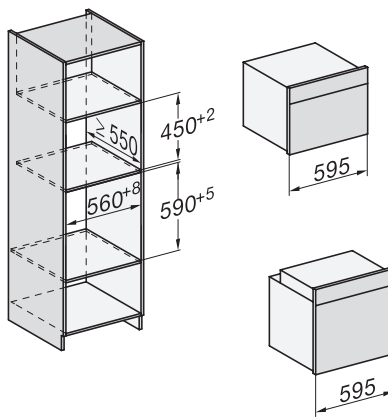

Installation H7000 BM XL, installation drawings