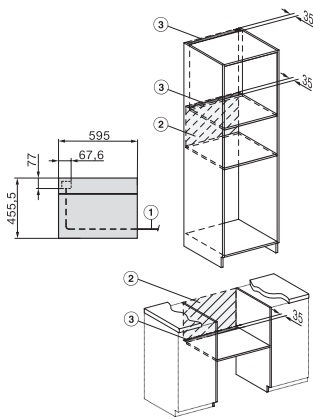

Výška prístroja v mm	456
Hĺbka prístroja v mm	562
Hmotnosť v kg	38,0
Celkový príkon v kW	3,20
Napätie vo V	220-240
Frekvencia v Hz	50
Istenie v A	16
Počet fáz	1
Pripojovací kábel so sieťovým konektorom	•
Dĺžka elektrického vedenia v m	2,00
Výmena žiarovky	Servisná služba
<b>Dodávané príslušenstvo</b>	
Rošt na pečenie s úpravou PerfectClean	1
Káblový pokrmový teplomer	1
Sklenená miska	2

## H 7840 BMX

Rúra na pečenie s mikrovlnkou, bez rukoväti

v perfektne kombinovateľnom dizajne s autom. programami a pokrmovým teplomerom.

side view H7000 BM, installation drawings

built-in H7000 BM, installation drawing

built-in H7000 BM build-under, installation drawings

installation H7000 BM, installation drawing

Installation H7000 BM XL, installation drawings

side view H7000 BM build-under, installation drawings

side view Kombi BM XL, installation drawings