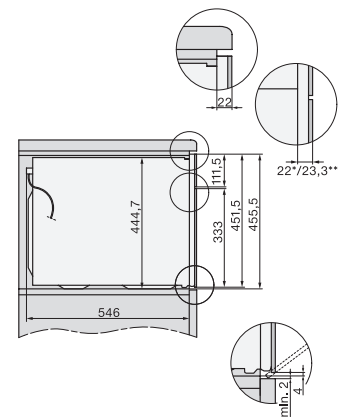

Výška prístroja v mm	456
Hĺbka prístroja v mm	562
Hmotnosť v kg	38,0
Celkový príkon v kW	3,20
Napätie vo V	220-240
Frekvencia v Hz	50
Istenie v A	16
Počet fáz	1
Pripojovací kábel so sieťovým konektorom	•
Dĺžka elektrického vedenia v m	2,00
Výmena žiarovky	Servisná služba
<b>Dodávané príslušenstvo</b>	
Rošt na pečenie s úpravou PerfectClean	1
Káblový pokrmový teplomer	1
Sklenená miska	2

## H 7840 BMX

Rúra na pečenie s mikrovlnkou, bez rukoväti

v perfektne kombinovateľnom dizajne s autom. programami a pokrmovým teplomerom.

side view H7000 BM, installation drawings

built-in H7000 BM, installation drawing

built-in H7000 BM build-under, installation drawings

installation H7000 BM, installation drawing

Installation H7000 BM XL, installation drawings

side view H7000 BM build-under, installation drawings

side view Kombi BM XL, installation drawings