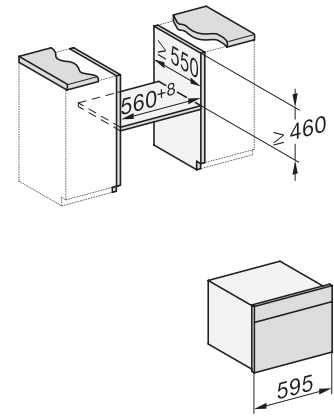

Výška prístroja v mm	456
Hĺbka prístroja v mm	562
Hmotnosť v kg	38,0
Celkový príkon v kW	3,20
Napätie vo V	220-240
Frekvencia v Hz	50
Istenie v A	16
Počet fáz	1
Pripojovací kábel so sieťovým konektorom	•
Dĺžka elektrického vedenia v m	2,00
Výmena žiarovky	Servisná služba
<b>Dodávané príslušenstvo</b>	
Rošt na pečenie s úpravou PerfectClean	1
Káblový pokrmový teplomer	1
Sklenená miska	2

## H 7840 BMX

Rúra na pečenie s mikrovlnkou, bez rukoväti

v perfektne kombinovateľnom dizajne s autom. programami a pokrmovým teplomerom.

side view H7000 BM, installation drawings

built-in H7000 BM, installation drawing