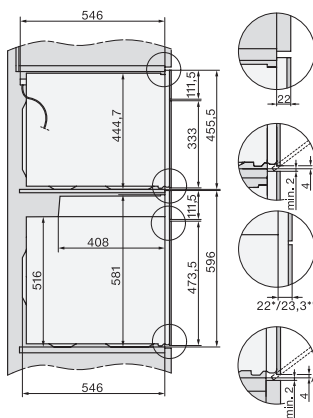

Výška prístroja v mm	456
Hĺbka prístroja v mm	562
Hmotnosť v kg	38,0
Celkový príkon v kW	3,20
Napätie vo V	220-240
Frekvencia v Hz	50
Istenie v A	16
Počet fáz	1
Pripojovací kábel so sieťovým konektorom	•
Dĺžka elektrického vedenia v m	2,00
Výmena žiarovky	Servisná služba
<b>Dodávané príslušenstvo</b>	
Rošt na pečenie s úpravou PerfectClean	1
Káblový pokrmový teplomer	1
Sklenená miska	2

built-in H7000 BM build-under, installation drawings

installation H7000 BM, installation drawing

Installation H7000 BM XL, installation drawings

side view H7000 BM build-under, installation drawings

side view Kombi BM XL, installation drawings