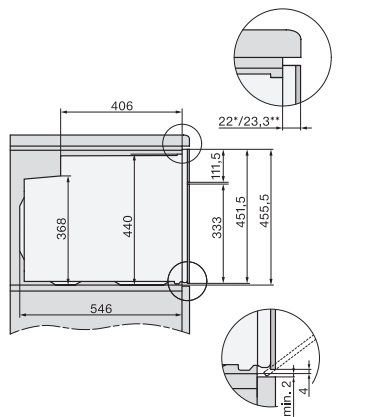

Šírka prístroja v mm	595
Výška prístroja v mm	456
Hĺbka prístroja v mm	568
Hmotnosť v kg	38,0
Celkový príkon v kW	3,20
Napätie vo V	220-240
Frekvencia v Hz	50
Istenie v A	16
Počet fáz	1
Pripojovací kábel so sieťovým konektorom	•
Dĺžka elektrického vedenia v m	1,50
Výmena žiarovky	Servisná služba

H 7840 BPX

Kompaktná rúra na pečenie bez rukoväti

v perfektne kombinovateľnom dizajne s pokrmovým teplomerom a BrillantLight.

side view H7000 M, installation drawings

built-in H7000 M, installation drawing

built-in H7000 M build-under, installation drawing

Installation H7000 M, installation drawing

side view H7000 M build-under, installation drawings