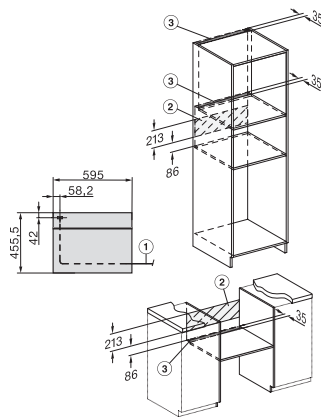

Šírka prístroja v mm	595
Výška prístroja v mm	456
Hĺbka prístroja v mm	568
Hmotnosť v kg	38,0
Celkový príkon v kW	3,20
Napätie vo V	220-240
Frekvencia v Hz	50
Istenie v A	16
Počet fáz	1
Pripojovací kábel so sieťovým konektorom	•
Dĺžka elektrického vedenia v m	1,50
Výmena žiarovky	Servisná služba

H 7840 BPX

Kompaktná rúra na pečenie bez rukoväti

v perfektne kombinovateľnom dizajne s pokrmovým teplomerom a BrillantLight.

side view H7000 M, installation drawings

built-in H7000 M, installation drawing

built-in H7000 M build-under, installation drawing

Installation H7000 M, installation drawing

side view H7000 M build-under, installation drawings