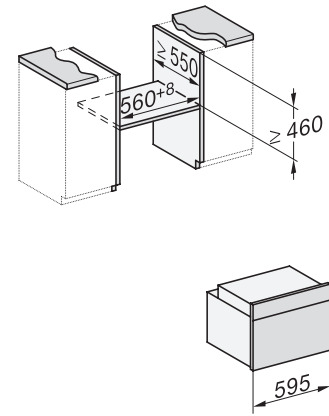

Šírka prístroja v mm	595
Výška prístroja v mm	456
Hĺbka prístroja v mm	568
Hmotnosť v kg	38,0
Celkový príkon v kW	3,20
Napätie vo V	220-240
Frekvencia v Hz	50
Istenie v A	16
Počet fáz	1
Pripojovací kábel so sieťovým konektorom	•
Dĺžka elektrického vedenia v m	1,50
Výmena žiarovky	Servisná služba

H 7840 BPX

Kompaktná rúra na pečenie bez rukoväti

v perfektne kombinovateľnom dizajne s pokrmovým teplomerom a BrillantLight.

side view H7000 M, installation drawings

built-in H7000 M, installation drawing

built-in H7000 M build-under, installation drawing

Installation H7000 M, installation drawing

side view H7000 M build-under, installation drawings