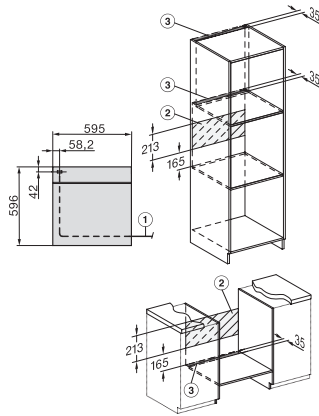

H 7464 BPX

Rúra na pečenie bez rukoväti

v perfektne kombinovateľnom dizajne s pokrmovým teplomerom a LED osvetlením.

installation H7000 XL, installation drawing