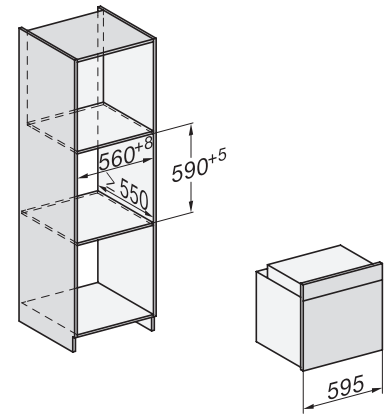

## H 7464 BPX

Rúra na pečenie bez rukoväti

v perfektne kombinovateľnom dizajne s pokrmovým teplomerom a LED osvetlením.

installation H7000 XL, installation drawing

side view H7000 XL, installation drawings