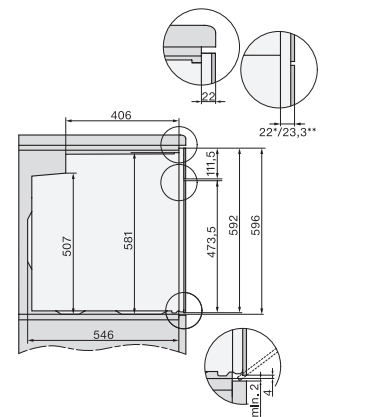

side view H7000 XL build-under, installation drawing