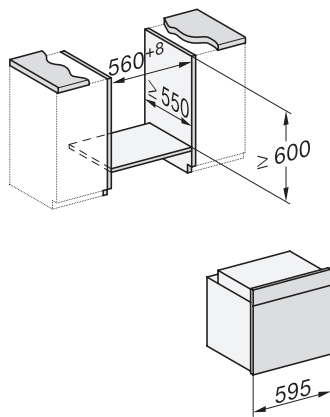

Installation H7000 XL underframe, installation drawings