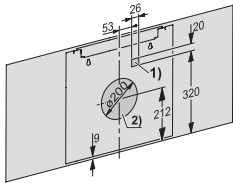

DAH 2960 Escala

Nástenný odsávač pár

s Con@ctivity a inteligentným dotykovým ovládaním pre pohodlnú manipuláciu

DAH2960 Installation drawings