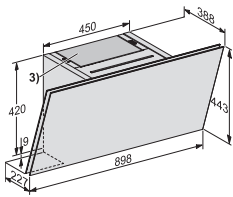

DAH 2960 Escala

Nástenný odsávač pár

s Con@ctivity a inteligentným dotykovým ovládaním pre pohodlnú manipuláciu

DAH2960 Installation drawings