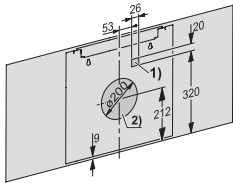

DAH 2960 Escala

Nástenný odsávač pár

s Con@ctivity a inteligentným dotykovým ovládaním pre pohodlnú manipuláciu

EAN: 4002516802327 / Číslo materiálu: 12533960 /

Číslo starého materiálu: 28H2960BD

Minimálna výška nad elektrickými varnými doskami v mm	450
Minimálna bezpečnostná vzdialenosť nad plynovými varnými doskami (max. celkový výkon 12,6 kW, horák ≤ 4,5 kW) v mm	650
Počet fáz	1
Celkový príkon v kW	0,20
Napätie vo V	230
Istenie v A	10
Frekvencia v Hz	50
Pokyny pre montáž	
Pripojenie odťahu hore	•
Pripojenie odťahu hore a vzadu	•
Priemer odťahového hrdla v mm	150
Dodávané príslušenstvo	
Spätná klapka	•

DAH 2960 Escala

Nástenný odsávač pár

s Con@ctivity a inteligentným dotykovým ovládaním pre pohodlnú manipuláciu

DAH2960 Installation drawings