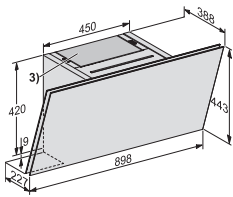

DAH 2960 Escala

Nástenný odsávač pár

s Con@ctivity a inteligentným dotykovým ovládaním pre pohodlnú manipuláciu

EAN: 4002516802327 / Číslo materiálu: 12533960 /

Číslo starého materiálu: 28H2960BD

Minimálna výška nad elektrickými varnými doskami v mm	450
Minimálna bezpečnostná vzdialenosť nad plynovými varnými doskami (max. celkový výkon 12,6 kW, horák ≤ 4,5 kW) v mm	650
Počet fáz	1
Celkový príkon v kW	0,20
Napätie vo V	230
Istenie v A	10
Frekvencia v Hz	50
Pokyny pre montáž	
Pripojenie odťahu hore	•
Pripojenie odťahu hore a vzadu	•
Priemer odťahového hrdla v mm	150
Dodávané príslušenstvo	
Spätná klapka	•

DAH 2960 Escala

Nástenný odsávač pár

s Con@ctivity a inteligentným dotykovým ovládaním pre pohodlnú manipuláciu

DAH2960 Installation drawings