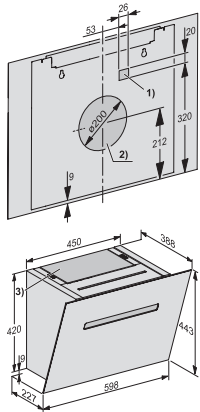

DAH 1650 Active
Nástenný odsávač pár
s úsporným LED osvetlením a elegantným dotykovým ovládaním

DAH1650 Installation drawings