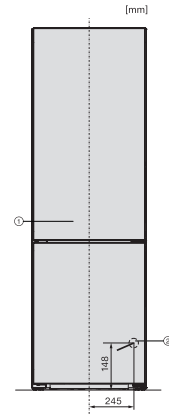

KFN4395DD, KFN4393FD, KFN4393DD, KFN4795DD bb, KFN4795CD bb, KFN4898CD, installation (footnote*)