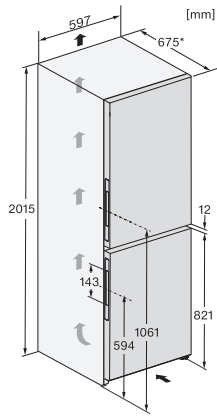

KFN 4898 A-10 D

Volně stojaca chladnička s mrazničkou

pre dlhú sviežosť a dokonalý komfort vďaka PerfectFresh Active a Freeze&Cool.

KFN4898AD bs, KFN4898CD bs, installation sketch (footnote*) (installation drawings)