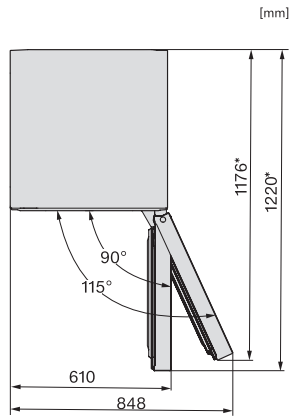

KFN4898CD bs, KS4887DD edt/cs, top view (footnote*) (installation drawings)