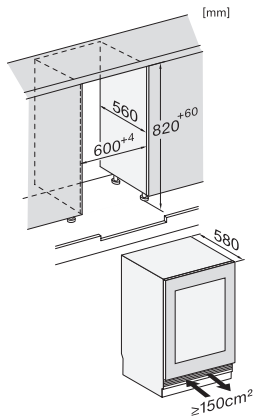

KWTUS 7096 E

Podstavná vinotéka

s oddelenými teplotnými zónami, FlexiFrame a Push2Open v kompaktnom dizajne.

KWTUS7054F, KWTUS7055F, KWTUS7074F, KWTUS7096E, Built-under, Einbauskizze, Nischenmaß (installation drawings)