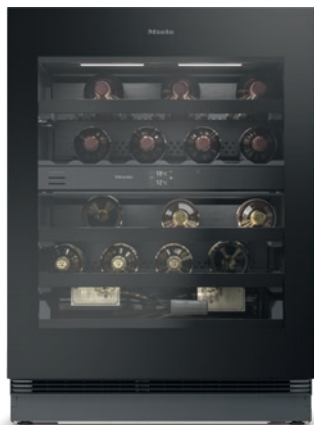

KWTUS 7096 E

Podstavná vinotéka

s oddelenými teplotnými zónami, FlexiFrame a Push2Open v kompaktnom dizajne.

- Optimálna teplota nápoja a skladovania vďaka samostatným teplotným zónam
- Skladovanie fliaš akýchkoľvek veľkostí a tvarov vďaka FlexiFrame
- Optimálna regulácia vlhkosti vzduchu s ActiveHumidity
- Individuálne označenie dreveného roštu na NoteBoard
- Optimálna ochrana vína vďaka izolačnému sklu odolnému proti UV#

KWTUS 7096 E

Podstavná vinotéka

s oddelenými teplotnými zónami, FlexiFrame a Push2Open v kompaktnom dizajne.

EAN: 4002516779438 / Číslo materiálu: 12519560 /

Číslo starého materiálu: 39709610EU1

| | |
|--------------------------------|---------|
| Príkon v miliampéroch (mA) | 1500 |
| Napätie vo V | 220-240 |
| Istenie v A | 10 |
| Počet fáz | 1 |
| Frekvencia v Hz | 50-60 |
| Dĺžka elektrického vedenia v m | 2,2 |