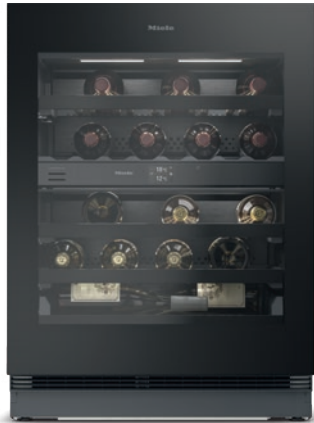

KWTUS 7096 E

Podstavná vinotéka

s oddelenými teplotnými zónami, FlexiFrame a Push2Open v kompaktnom dizajne.

EAN: 4002516779438 / Číslo materiálu: 12519560 /

Číslo starého materiálu: 39709610EU1

Príkon v miliampéroch (mA)	1500
Napätie vo V	220-240
Istenie v A	10
Počet fáz	1
Frekvencia v Hz	50-60
Dĺžka elektrického vedenia v m	2,2