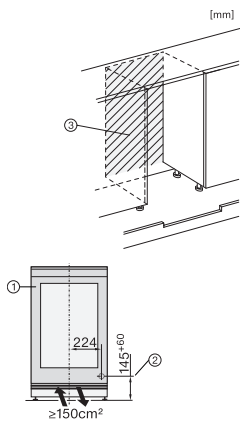

KWTUS7054F, KWTUS7055F, KWTUS7074F, KWTUS7096E, KWTUS7196E, Built-under, side view (*footnote) (installation drawings)