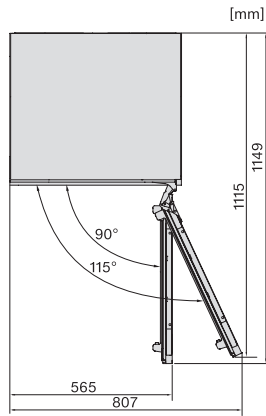

KU7016D, KU7015D, KU7035D, KU7135C, FNUS7040D, FNUS7140C, Built-under, top view (installation drawings)