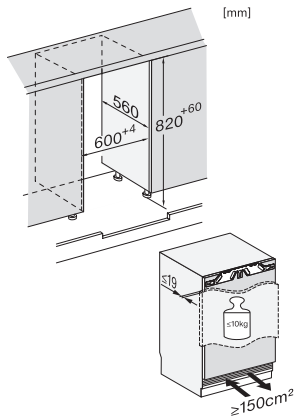

FNUS 7040 D
Podstavná mraznička
s NoFrost, SoftClose a SuperFrost v kompaktnom dizajne.

KU7016D, KU7015D, KU7035D, FNUS7040D, Built-under, Einbauskitze, Nischenmaß (installation drawings)