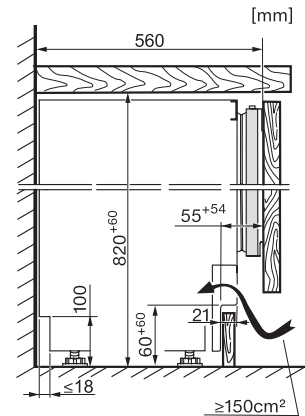

KU7016D, KU7015D, KU7035D, FNUS7040D, Built-under, side view (installation drawings)