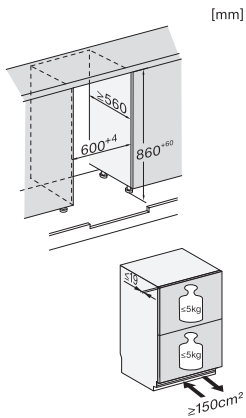

KU 7175 D

Vstavaná chladnička, výška výklenku 86-92 cm
s dvoma individuálne nastaviteľnými teplotnými zónami pre väčšiu flexibilitu.

EAN: 4002516779315 / Číslo materiálu: 12519370 / Číslo starého materiálu: 36717510EU1

Z toho pivničná zóna v l	58,4
Celkový úžitkový objem v l	119
Trieda emisie hluku prenášaného vzduchom (A – D)	B
Emisie hluku prenášaného vzduchom v dB(A) re1pW	32
Príkon v miliampéroch (mA)	2000
Napätie vo V	220-240
Istenie v A	10
Počet fáz	1
Frekvencia v Hz	50-60
Dĺžka elektrického vedenia v m	2,2
Výmena žiarovky	Servis
Dodávané príslušenstvo	
Vodný filter	Ne

KU 7175 D

Vstavaná chladnička, výška výklenku 86-92 cm
s dvoma individuálne nastaviteľnými teplotnými zónami pre väčšiu flexibilitu.

KU7175D, Built-under, niche dimensions

KU7175D, Built-under, installation drawing (*footnote)