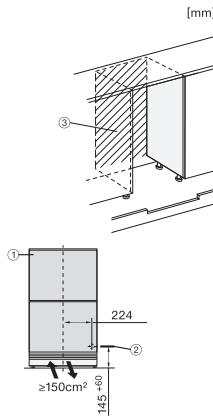

KU 7175 D

Vstavaná chladnička, výška výklenku 86-92 cm
s dvoma individuálne nastaviteľnými teplotnými zónami pre väčšiu flexibilitu.

EAN: 4002516779315 / Číslo materiálu: 12519370 / Číslo starého materiálu: 36717510EU1

Z toho pivničná zóna v l	58,4
Celkový úžitkový objem v l	119
Trieda emisie hluku prenášaného vzduchom (A – D)	B
Emisie hluku prenášaného vzduchom v dB(A) re1pW	32
Príkon v miliampéroch (mA)	2000
Napätie vo V	220-240
Istenie v A	10
Počet fáz	1
Frekvencia v Hz	50-60
Dĺžka elektrického vedenia v m	2,2
Výmena žiarovky	Servis
Dodávané príslušenstvo	
Vodný filter	Ne

KU 7175 D

Vstavaná chladnička, výška výklenku 86-92 cm
s dvoma individuálne nastaviteľnými teplotnými zónami pre väčšiu flexibilitu.

KU7175D, Built-under, niche dimensions

KU7175D, Built-under, installation drawing (*footnote)