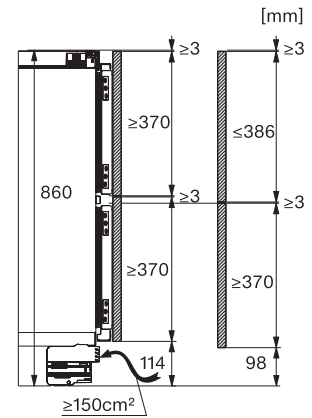

KU 7175 D

Vstavaná chladnička, výška výklenku 86-92 cm
s dvoma individuálne nastaviteľnými teplotnými zónami pre väčšiu flexibilitu.

EAN: 4002516779315 / Číslo materiálu: 12519370 / Číslo starého materiálu: 36717510EU1

KU 7175 D

Vstavaná chladnička, výška výklenku 86-92 cm
s dvoma individuálne nastaviteľnými teplotnými zónami pre väčšiu flexibilitu.

KU7175D, Built-under, niche dimensions

KU7175D, Built-under, installation drawing (*footnote)

KU7175D, Built-under, side view

KU7175D, Built-under, side view