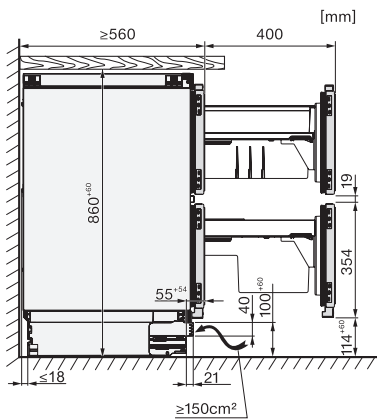

KU 7175 D

Vstavaná chladnička, výška výklenku 86-92 cm
s dvoma individuálne nastaviteľnými teplotnými zónami pre väčšiu flexibilitu.

EAN: 4002516779315 / Číslo materiálu: 12519370 / Číslo starého materiálu: 36717510EU1

KU 7175 D

Vstavaná chladnička, výška výklenku 86-92 cm
s dvoma individuálne nastaviteľnými teplotnými zónami pre väčšiu flexibilitu.

KU7175D, Built-under, niche dimensions

KU7175D, Built-under, installation drawing (*footnote)

KU7175D, Built-under, side view

KU7175D, Built-under, side view