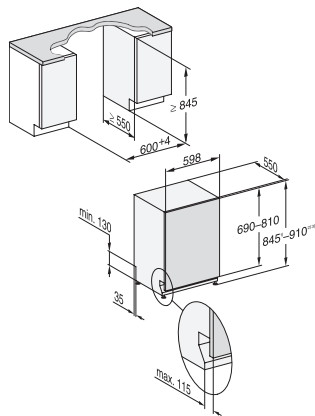

G 7797 SCVi XXL AD 125 Gala Ed.
Plně integrovaná umývačka riadu XXL
s automatickým dávkovaním vďaka AutoDos s integrovaným PowerDiskom.

G7000, fully integrated dishwasher, XXL, 60cm (installation drawing)