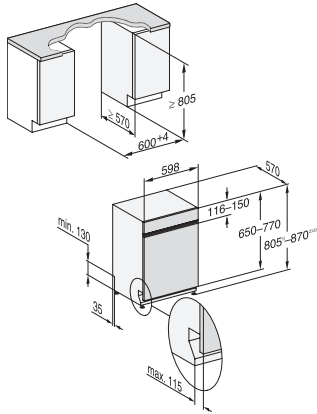

•

Voucher na balíček s leštidlom, regeneračnou soľou,
DishClean

•

G 7731 SCi AD 125 Gala Ed.

Zabudovateľná umývačka riadu

s automatickým dávkovaním vďaka AutoDos s integrovaným PowerDiskom.

G7000, integrated dishwasher, 60cm (installation drawing)