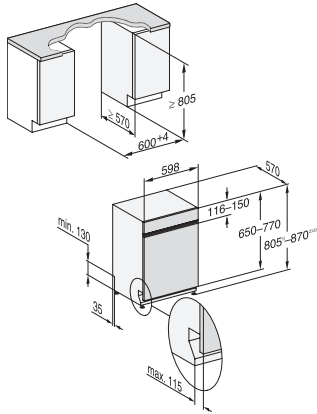

G 7731 SCi AD 125 Gala Ed.

Zabudovateľná umývačka riadu

s automatickým dávkovaním vďaka AutoDos s integrovaným PowerDiskom.

G7000, integrated dishwasher, 60cm (installation drawing)