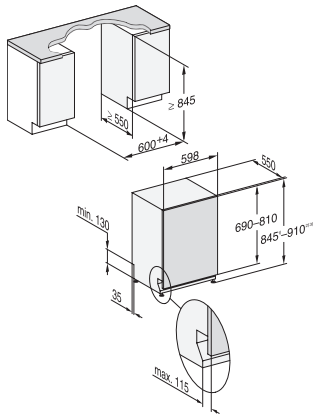

G 7197 SCVi XXL AD 125 Ed.

Plne integrovaná umývačka riadu XXL

s automatickým dávkovaním vďaka AutoDos s integrovaným PowerDiskom.

EAN: 4002516764021 / Číslo materiálu: 12472590 / Číslo starého materiálu: 21719762OE1

G 7197 SCVi XXL AD 125 Ed.

Plne integrovaná umývačka riadu XXL

s automatickým dávkovaním vďaka AutoDos s integrovaným PowerDiskom.

G7000, fully integrated dishwasher, XXL, 60cm (installation drawing)