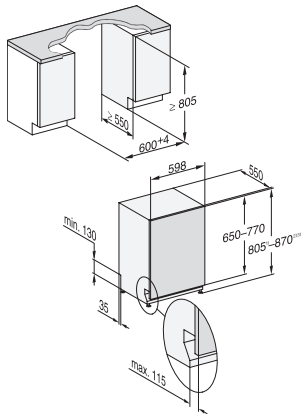

G 7191 SCVi AD 125 Ed.

Plne integrovaná umývačka riadu

s automatickým dávkovaním vďaka AutoDos s integrovaným PowerDiskom.

G7000, fully integrated dishwasher, 60cm (installation drawing)