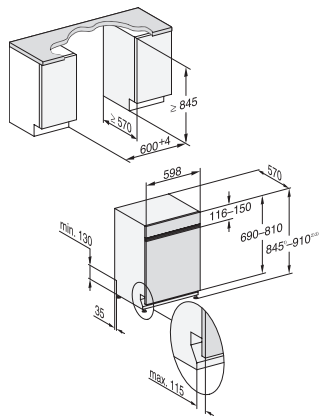

G 7137 SCi XXL AD 125 Edition
Zabudovateľná umývačka riadu XXL
s automatickým dávkovaním vďaka AutoDos s integrovaným PowerDiskom.

G7000, integrated dishwasher, XXL, 60cm (installation drawing)