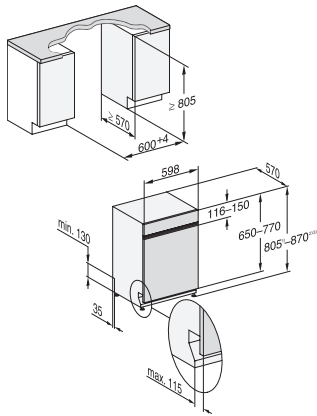

G 7131 SCi AD 125 Edition

Zabudovateľná umývačka riadu

s automatickým dávkovaním vďaka AutoDos s integrovaným PowerDiskom.

G7000, integrated dishwasher, 60cm (installation drawing)