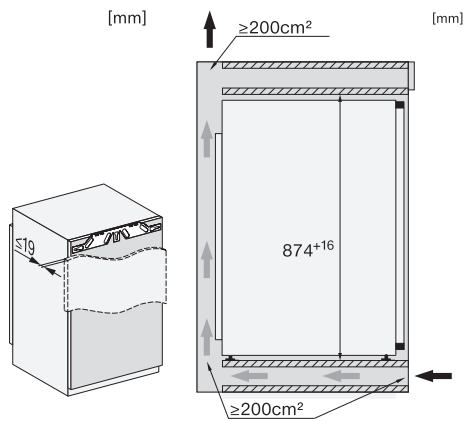

FNS7140B, FNS7140C, FNS7140D, FNS7140E, built-in (*footnote) (installation drawings)

FNS7140B, FNS7140C, FNS7140D, FNS7140E, side view (installation drawings)