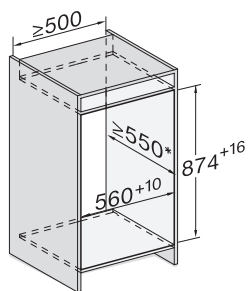

FNS 7140 C

Zabudovateľná mraznička

s NoFrost a štyrmi mraziacimi zásuvkami pre maximálny komfort pri obsluhu.