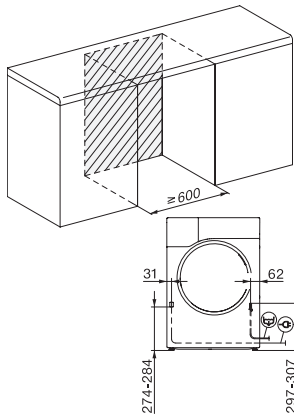

TWL680WP 125 Gala Edition
Sušička s tepelným čerpadlom T1:

EAN: 4002516768418 / Číslo materiálu: 12448910 / Číslo starého materiálu: 12WL6802CZ

Spotreba elektrickej energie pri štandardnom programe	1,55
Bavlna – suché na uloženie pri plnom naplnení v kWh	
EcoFeedback	•
Technológia EcoDry	•
Bezúdržbový výmenník tepla	•
Motor ProfiEco	•
EcoSpeed	•
Programy sušenia	
Automatika plus	•
Bavlna	•
Ľahká údržba	•
Jemná bielizeň	•
Košele	•
Koncová úprava hodvábu	•
Koncová úprava vlny	•
Express	•
Džínsy	•
Outdoor	•
Impregnácia	•
Športová bielizeň	•
Štandardný vankúš	•
Studený vzduch	•
Teplý vzduch	•
Program kôš	•
Predžehlenie	•
Postelňá bielizeň	•
Konečná úprava parou	•
Extra sušenie	
Ochrana proti pokrčeniu	•
Bzučiak	•
DryCare 40	•
DryFresh	•
PowerFresh	•
Kvalita	
Jemné rebrovanie	•
Bezpečnosť	
PIN kód	•
Indikátor pre „vyprázdnenie zásobníkov“	•
Optické rozhranie	•
Technické údaje	
Rozmery v mm (šírka)	596
Rozmery v mm (výška)	850
Rozmery v mm (hĺbka)	643
Hĺbka prístroja pri otvorených dverkách v mm	1077
Hmotnosť v kg	57
Celkový príkon v kW	1,10
Napätie vo V	220-240
Istenie v A	10
Frekvencia v Hz	50
Dĺžka elektrického vedenia v m	2,0
Hermeticky uzavreté	•

TWL680WP 125 Gala Edition Sušička s tepelným čerpadlom T1:

T1 installation drawing, facia 5 degree, measures in mm

T1 drawing, facia 5 degree, measures in mm

T1 drawing, facia 5 degree, without porthole, measures in mm

T1 drawing, facia 5 degree, measures in mm