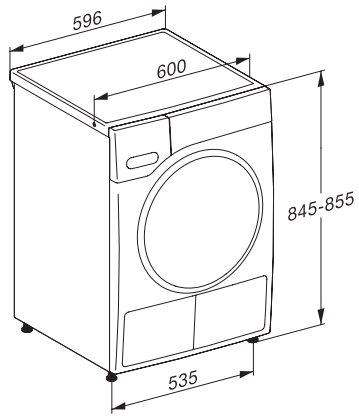

TWL680WP 125 Gala Edition
Sušička s tepelným čerpadlom T1:

EAN: 4002516768418 / Číslo materiálu: 12448910 / Číslo starého materiálu: 12WL6802CZ

Druh chladiaceho prostriedku	R290
Množstvo chladiaceho prostriedku v kg	0,14
Potenciál skleníkového efektu chladiaceho prostriedku v CO ₂ e	3
Potenciál skleníkového efektu prístroja v CO ₂ e	0,42
Výmena žiarovky	Servisná služba
Dodávané príslušenstvo	
Flakón s vôňou	•
Voucher na druhý flakón s vôňou	•
Dostupné jazyky displeja	
Dostupné jazyky displeja prostredníctvom MultiLingua	bahasa malaysia, dansk, deutsch, english (AU), english (GB), english (US), español, français (CA), français (FR), hrvatski, italiano, magyar, nederlands, norsk, polski, português, русский, română, slovenčina, slovenščina, srpski, suomi, svenska, türkçe, українська, čeština, ελληνικά, , , ,

TWL680WP 125 Gala Edition Sušička s tepelným čerpadlom T1:

T1 installation drawing, facia 5 degree, measures in mm

T1 drawing, facia 5 degree, measures in mm

T1 drawing, facia 5 degree, without porthole, measures in mm