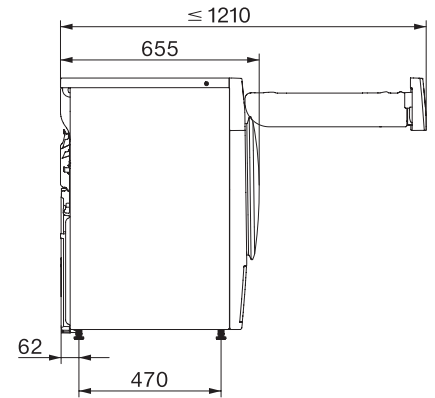

TWL680WP 125 Gala Edition
Sušička s tepelným čerpadlom T1:

EAN: 4002516768418 / Číslo materiálu: 12448910 / Číslo starého materiálu: 12WL6802CZ

Druh chladiaceho prostriedku	R290
Množstvo chladiaceho prostriedku v kg	0,14
Potenciál skleníkového efektu chladiaceho prostriedku v CO ₂ e	3
Potenciál skleníkového efektu prístroja v CO ₂ e	0,42
Výmena žiarovky	Servisná služba
Dodávané príslušenstvo	
Flakón s vôňou	•
Voucher na druhý flakón s vôňou	•
Dostupné jazyky displeja	
Dostupné jazyky displeja prostredníctvom MultiLingua	bahasa malaysia, dansk, deutsch, english (AU), english (GB), english (US), español, français (CA), français (FR), hrvatski, italiano, magyar, nederlands, norsk, polski, português, русский, română, slovenčina, slovenščina, srpski, suomi, svenska, türkçe, українська, čeština, ελληνικά, , , ,

TWL680WP 125 Gala Edition Sušička s tepelným čerpadlom T1:

T1 installation drawing, facia 5 degree, measures in mm

T1 drawing, facia 5 degree, measures in mm

T1 drawing, facia 5 degree, without porthole, measures in mm

T1 drawing, facia 5 degree, measures in mm