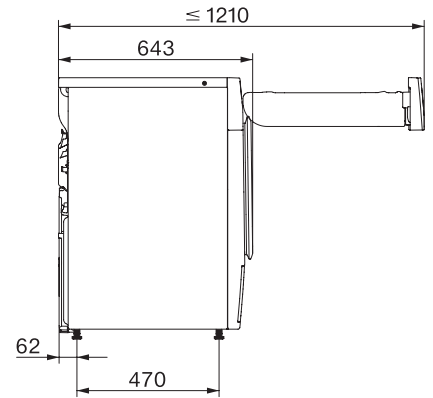

TWC660WP 125 Edition

Sušička s tepelným čerpadlom T1:

A+++ | 8 kg | DryCare 40 | EcoSpeed | Miele@home

EAN: 4002516767671 / Číslo materiálu: 12448900 /

Číslo starého materiálu: 12WC6602CZ

EcoSpeed	•
<b>Programy sušenia</b>	
Bavlna	•
Bavlna so šípkou	•
Ľahká údržba	•
Jemná bielizeň	•
Košele	•
Koncová úprava vlny	•
Express	•
Impregnácia	•
Postelňa bielizeň	•
Teplý vzduch/DryFresh	•
<b>Extra sušenie</b>	
Ochrana proti pokrčeniu	•
Bzučiak	•
DryCare 40	•
<b>Kvalita</b>	
Jemné rebrovanie	•
<b>Bezpečnosť</b>	
PIN kód	•
Indikátor pre „vyprázdnenie zásobníkov“	•
Indikátor pre „vyčistenie filtrov“	•
Optické rozhranie	•
<b>Technické údaje</b>	
Rozmery v mm (šírka)	596
Rozmery v mm (výška)	850
Rozmery v mm (hĺbka)	655
Hĺbka prístroja pri otvorených dverkách v mm	1077
Hmotnosť v kg	52
Celkový príkon v kW	1,10
Napätie vo V	220-240
Istenie v A	10
Frekvencia v Hz	50
Dĺžka elektrického vedenia v m	2,0
Hermeticky uzavreté	•
Druh chladiaceho prostriedku	R290
Množstvo chladiaceho prostriedku v kg	0,14
Potenciál skleníkového efektu chladiaceho prostriedku v CO <sub>2</sub> e	3
Potenciál skleníkového efektu prístroja v CO <sub>2</sub> e	0,42
Výmena žiarovky	Servisná služba
<b>Dodávané príslušenstvo</b>	
Flakón s vôňou	•
Voucher na druhý flakón s vôňou	•

TWC660WP 125 Edition  
Sušička s tepelným čerpadlom T1:  
A+++ | 8 kg | DryCare 40 | EcoSpeed | Miele@home

T1 installation drawing, facia 5 degree, measures in mm

T1 drawing, facia 5 degree, measures in mm

T1 drawing, facia 5 degree, with porthole, measures in mm

T1 drawing, facia 5 degree, without porthole, measures in mm