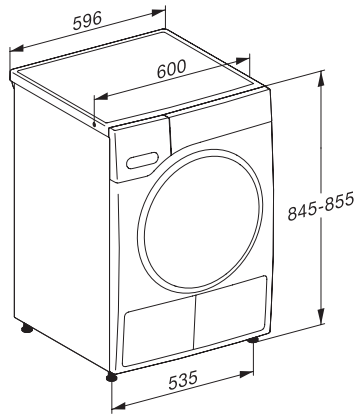

TWC660WP 125 Edition

Sušička s tepelným čerpadlom T1:

A+++ | 8 kg | DryCare 40 | EcoSpeed | Miele@home

EAN: 4002516767671 / Číslo materiálu: 12448900 /

Číslo starého materiálu: 12WC6602CZ

EcoSpeed	•
<b>Programy sušenia</b>	
Bavlna	•
Bavlna so šípkou	•
Ľahká údržba	•
Jemná bielizeň	•
Košele	•
Koncová úprava vlny	•
Express	•
Impregnácia	•
Postelňa bielizeň	•
Teplý vzduch/DryFresh	•
<b>Extra sušenie</b>	
Ochrana proti pokrčeniu	•
Bzučiak	•
DryCare 40	•
<b>Kvalita</b>	
Jemné rebrovanie	•
<b>Bezpečnosť</b>	
PIN kód	•
Indikátor pre „vyprázdnenie zásobníkov“	•
Indikátor pre „vyčistenie filtrov“	•
Optické rozhranie	•
<b>Technické údaje</b>	
Rozmery v mm (šírka)	596
Rozmery v mm (výška)	850
Rozmery v mm (hĺbka)	655
Hĺbka prístroja pri otvorených dverkách v mm	1077
Hmotnosť v kg	52
Celkový príkon v kW	1,10
Napätie vo V	220-240
Istenie v A	10
Frekvencia v Hz	50
Dĺžka elektrického vedenia v m	2,0
Hermeticky uzavreté	•
Druh chladiaceho prostriedku	R290
Množstvo chladiaceho prostriedku v kg	0,14
Potenciál skleníkového efektu chladiaceho prostriedku v CO <sub>2</sub> e	3
Potenciál skleníkového efektu prístroja v CO <sub>2</sub> e	0,42
Výmena žiarovky	Servisná služba
<b>Dodávané príslušenstvo</b>	
Flakón s vôňou	•
Voucher na druhý flakón s vôňou	•

TWC660WP 125 Edition  
Sušička s tepelným čerpadlom T1:  
A+++ | 8 kg | DryCare 40 | EcoSpeed | Miele@home

T1 installation drawing, facia 5 degree, measures in mm

T1 drawing, facia 5 degree, measures in mm

T1 drawing, facia 5 degree, with porthole, measures in mm

T1 drawing, facia 5 degree, without porthole, measures in mm