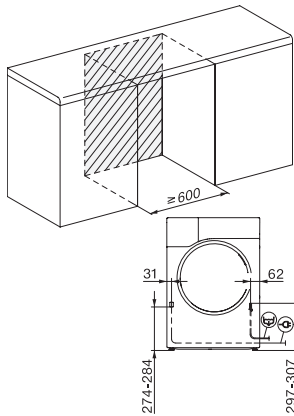

TWC660WP 125 Edition

Sušička s tepelným čerpadlom T1:

A+++ | 8 kg | DryCare 40 | EcoSpeed | Miele@home

EAN: 4002516767671 / Číslo materiálu: 12448900 /

Číslo starého materiálu: 12WC6602CZ

EcoSpeed	•
<b>Programy sušenia</b>	
Bavlna	•
Bavlna so šípkou	•
Ľahká údržba	•
Jemná bielizeň	•
Košele	•
Koncová úprava vlny	•
Express	•
Impregnácia	•
Postelňa bielizeň	•
Teplý vzduch/DryFresh	•
<b>Extra sušenie</b>	
Ochrana proti pokrčeniu	•
Bzučiak	•
DryCare 40	•
<b>Kvalita</b>	
Jemné rebrovanie	•
<b>Bezpečnosť</b>	
PIN kód	•
Indikátor pre „vyprázdnenie zásobníkov“	•
Indikátor pre „vyčistenie filtrov“	•
Optické rozhranie	•
<b>Technické údaje</b>	
Rozmery v mm (šírka)	596
Rozmery v mm (výška)	850
Rozmery v mm (hĺbka)	655
Hĺbka prístroja pri otvorených dverkách v mm	1077
Hmotnosť v kg	52
Celkový príkon v kW	1,10
Napätie vo V	220-240
Istenie v A	10
Frekvencia v Hz	50
Dĺžka elektrického vedenia v m	2,0
Hermeticky uzavreté	•
Druh chladiaceho prostriedku	R290
Množstvo chladiaceho prostriedku v kg	0,14
Potenciál skleníkového efektu chladiaceho prostriedku v CO <sub>2</sub> e	3
Potenciál skleníkového efektu prístroja v CO <sub>2</sub> e	0,42
Výmena žiarovky	Servisná služba
<b>Dodávané príslušenstvo</b>	
Flakón s vôňou	•
Voucher na druhý flakón s vôňou	•

TWC660WP 125 Edition  
Sušička s tepelným čerpadlom T1:  
A+++ | 8 kg | DryCare 40 | EcoSpeed | Miele@home

T1 installation drawing, facia 5 degree, measures in mm

T1 drawing, facia 5 degree, measures in mm

T1 drawing, facia 5 degree, with porthole, measures in mm

T1 drawing, facia 5 degree, without porthole, measures in mm